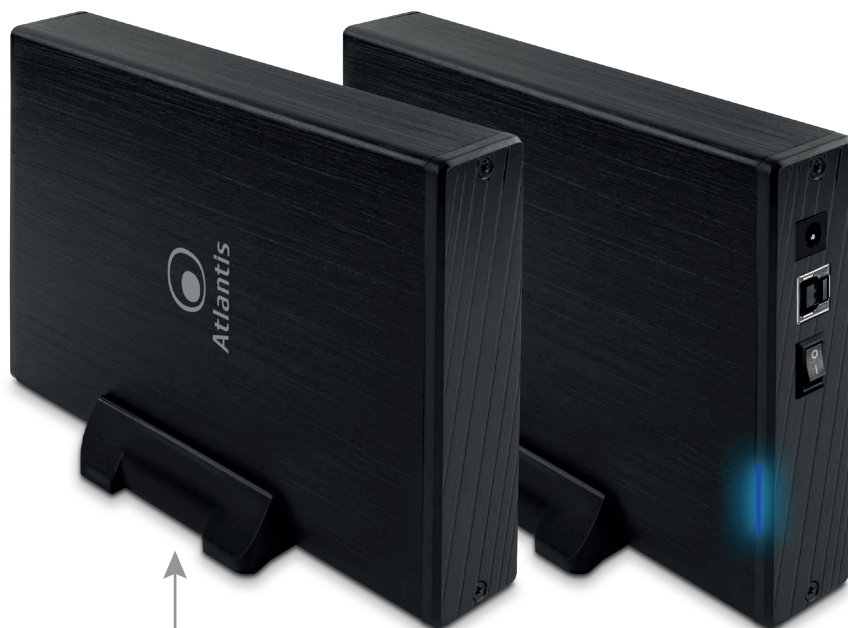

TECHNICAL SPECIFICATION	
Power Adapter	Input: 100,0-240,0V - 50,0/60,0Hz - 0,8A Output: 12,0V = 2,0A 24,0W
for internal use / per uso interno / para uso interno / pour usage interne / für die anwendung im innenbereich	

BASE SUPPORTO INCLUSA | SUPPORT BASE INCLUDED | SOCLE D'APPUI INCLUS | STÜTZFUß INKLUSIVE | BASE DE APOYO INCLUIDA

CONTENUTO: USB HDD Box esterno, 1 Cavo USB, 1 Alimentatore, 1 Base supporto, Viti e Cacciavite, Manuale d'uso, Documento WEE, Documento di garanzia
CONTENTS: USB HDD External Case, 1 USB cable, 1 Power Supply, 1 Support base, Screws and Screwdriver, User manual, WEE document, Warranty document
CONTENU: Boîtier externe USB HDD, 1 Câble USB, 1 Alimentation, 1 Socle d'appui, Vis et Tournevis, Manuel d'utilisation, WEE document, Garantie document
PACKUNGSINHALT: Externes Gehäuse USB HDD, 1 USB-Kabel, 1 Netzteil, 1 Stützfuß, Schrauben und Schraubendreher, Benutzerhandbuch, WEE-Dokument, Garantiedokument
CONTENIDO: USB HDD Caja externa, 1 Cable USB, 1 Fuente de Alimentación, 1 Base de apoyo, Tornillos y Destornillador, Manual de usuario, Documento WEE y Garantía

3.5" SATA HDD BOX

Code: A06-HDE-354B

EAN: 8026974022451

Atlantis