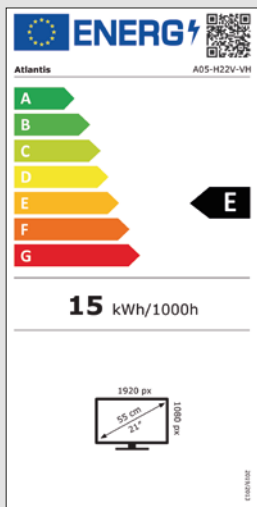

PANELLO | PANEL