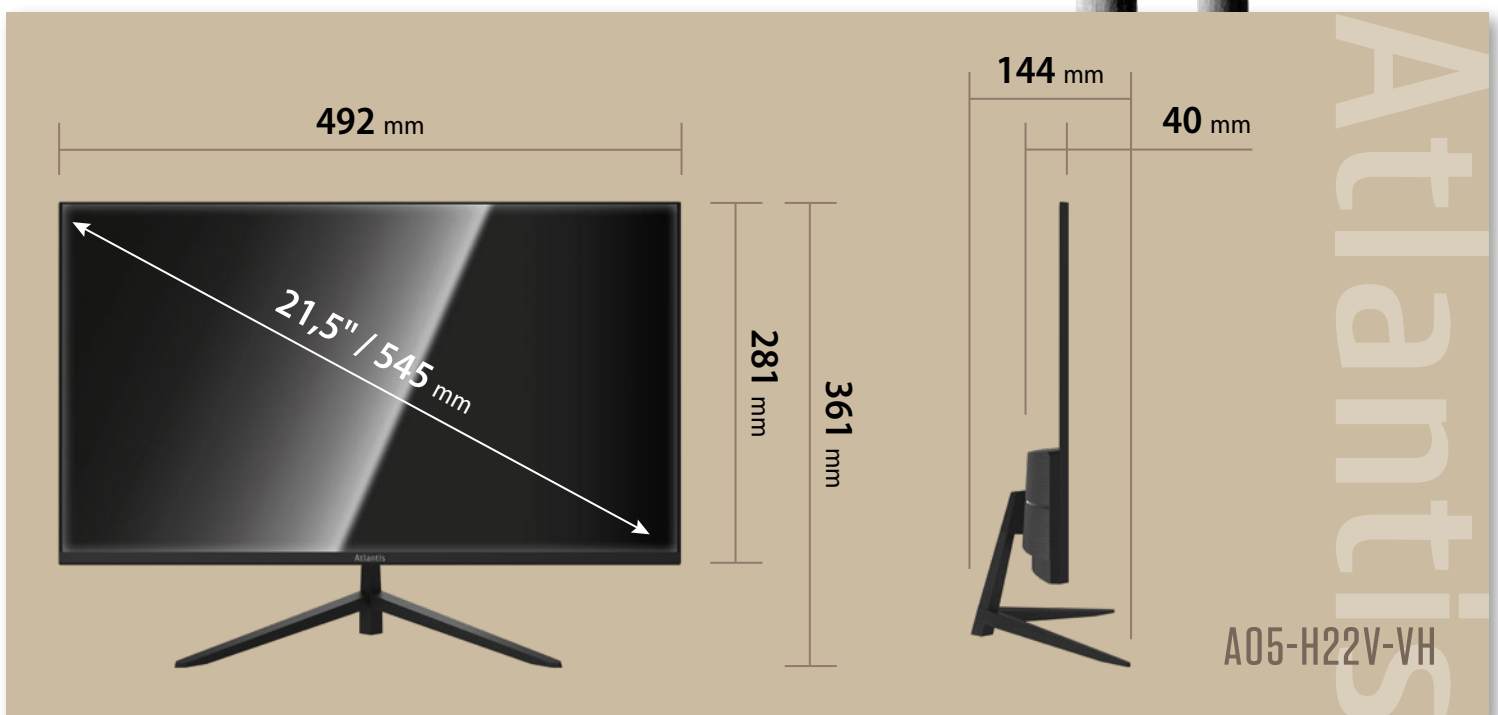

MONTAGGIO MOUNT VESA

La base di supporto combina versatilità, robustezza e semplicità d'uso in un unico prodotto. I sistemi di fissaggio VESA offrono la massima flessibilità permettendo una installazione a parete o multi-schermo. E' possibile infatti fissare il monitor in qualunque posizione (capovolto, ruotato, o sopra un altro display) e luogo.

The support base combines versatility, robustness and user-friendliness in one product. VESA mounting systems offer maximum flexibility by allowing wall-mounting or multi-screen installation. It is possible to fix the monitor in any position (upside down, rotated, or on top of another display) and location.

H22

A05-H22V-VH