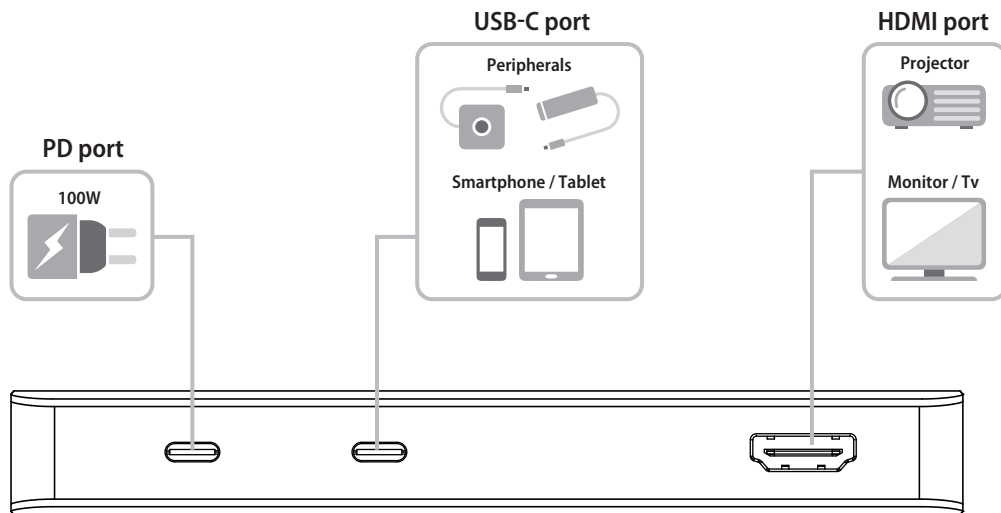

Atlantis

www.atlantis-land.com

Universal Docking Station

TYPE_C

Atlantis

www.atlantis-land.com

Universal Docking station

Codice: A04-TC_DK46

EAN: 8026974023120