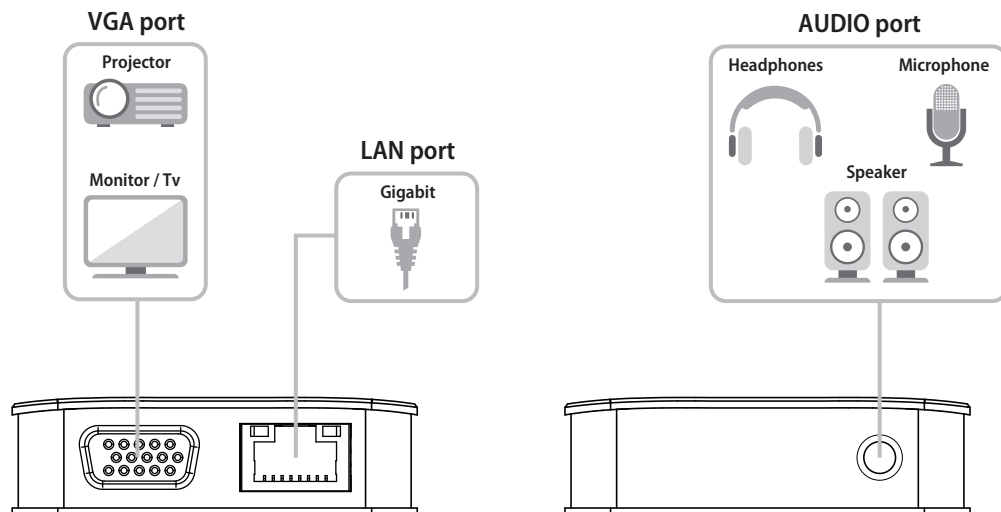

Atlantis

www.atlantis-land.com

Universal Docking Station

TYPE_C

Atlantis

www.atlantis-land.com

Universal Docking station

Codice: A04-TC_DK46

EAN: 8026974023120