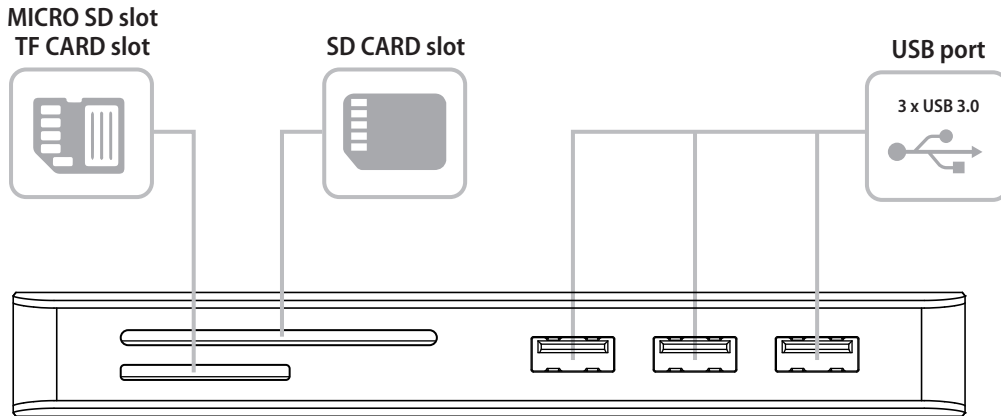

Atlantis

www.atlantis-land.com

Universal Docking Station

TYPE_C

Atlantis

www.atlantis-land.com

Universal Docking station

Codice: A04-TC_DK46

EAN: 8026974023120