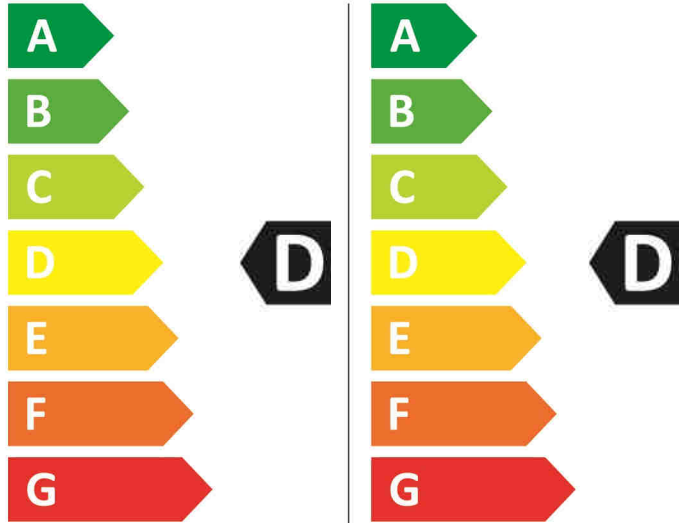

ENERG

beko

HTE7726XA-IT
7165144700

216 kWh/100

69 kWh/100

4,0 kg **7,0** kg

50 L **34** L

7:05 **3:27**