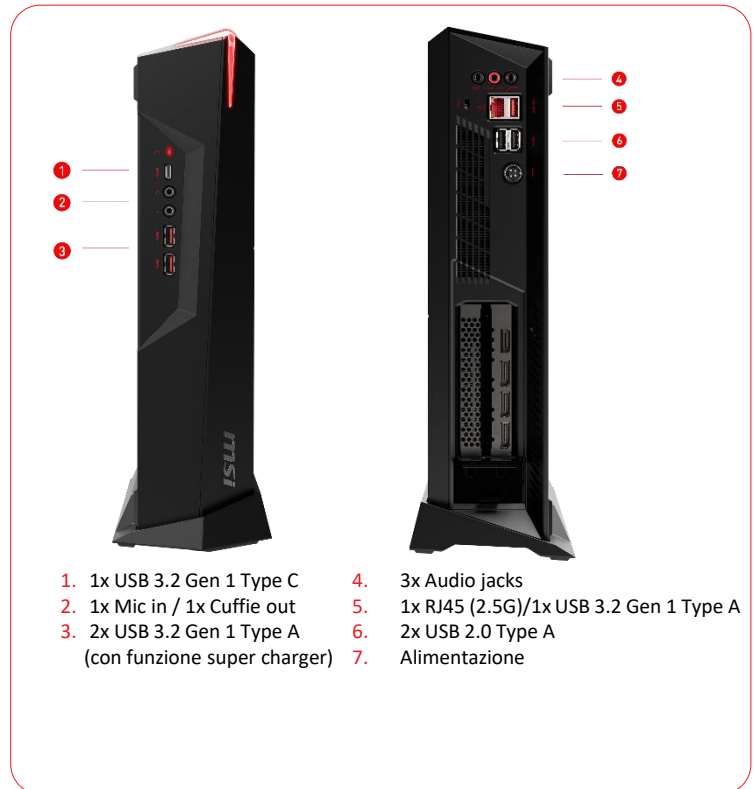

Compatto

Le stesse prestazioni di un PC di grandi dimensioni ma in uno chassis compatto, in grado di esser trasportato ovunque.

Silent Storm Cooling 2

Esclusivo e potente sistema di raffreddamento in grado di raffreddare ogni singolo componente del sistema.

Mystic Light

Personalizza i colori e gli effetti con i LED RGB

WI-FI 6E

Il WiFi 6E fornisce velocità incredibile rendendo le prestazioni di rete assolutamente stabili.

SPECIFICHE

Sistema Operativo	Windows 11 Home Plus
CPU	Intel Core™ i5-11400F
Chipset	Intel® H510
Archiviazione	1x 1TB M.2 PCI-e SSD 1x 2.5" HDD / SSD
Memoria	2 x 8GB DDR4 3200MHz SO-DIMMs, max. 64GB
Scheda video	MSI GeForce GTX 1660 SUPER AERO ITX OC 6GB
Suono	5.1 Channel HD Audio con Nahimic audio enhancer (ALC1220)
I/O (Frontali)	1 x USB 3.2 Gen 1 Type C 2 x USB 3.2 Gen 1 Type A 1 x Mic in / 1 x Cuffie out
I/O (Posteriori)	1 x USB 3.2 Gen1 Type A 2 x USB 2.0 Type A 3 x OFC Audio jacks 1 x RJ45 1 x DC in
Wireless LAN	Intel Wireless AX210
Bluetooth	BT 5.2
LAN	Intel I225-V
Alimentazione	230 / 330W AC
Raffreddamento	Ad aria
Volume	4.72 Litri / 9.97pt
Dimensioni (WxDxH)	Con stand: 108.9 x 251.56 x 353.76 mm, 4.28 x 9.9 x 13.93 inch Senza stand: 83.31 x 232.57 x 346.25 mm, 3.28 x 9.16 x 13.63 inch
Peso (N.W./ G.W.)	3.17Kg/ 6.09Kg; 6.99lbs/ 13.43lbs
Accessori	1 x Manuale (optional) 1 x Guida rapida 1 x Scheda garanzia 1 x Alimentatore 1 x Cavo di alimentazione
Software	Drivers & MSI Utilities Anti-Virus (60 giorni di prova) MSI Center

CONNESSIONI

- 1. 1x USB 3.2 Gen 1 Type C
- 2. 1x Mic in / 1x Cuffie out
- 3. 2x USB 3.2 Gen 1 Type A (con funzione super charger)
- 4. 3x Audio jacks
- 5. 1x RJ45 (2.5G)/1x USB 3.2 Gen 1 Type A
- 6. 2x USB 2.0 Type A
- 7. Alimentazione