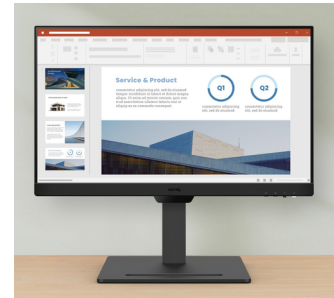

BenQ GW2490T Monitor PC 60,5 cm (23.8") 1920 x 1080 Pixel Full HD Nero

Marchio : BenQ

Codice prodotto: 9H.LMJLJ.LBE

Nome del prodotto : GW2490T

BenQ GW2490T. Dimensioni diagonale schermo: 60,5 cm (23.8"), Risoluzione del display: 1920 x 1080 Pixel, Tipologia HD: Full HD, Tempo di risposta: 5 ms, Rapporto d'aspetto nativo: 16:9, Angolo di visualizzazione (orizzontale): 178°, Angolo di visualizzazione (verticale): 178°. Altoparlanti incorporati. Montaggio standard VESA, Regolazione altezza. Colore del prodotto: Nero