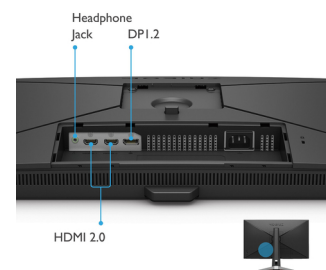

## BenQ 9H.LKTLA.TBE Monitor PC 68,6 cm (27") 3840 x 2160 Pixel 4K Ultra HD LED Nero

**Marchio :** BenQ

**Codice prodotto:** 9H.LKTLA.TBE

**Nome del prodotto :** 9H.LKTLA.TBE

BenQ 9H.LKTLA.TBE. Dimensioni diagonale schermo: 68,6 cm (27"), Risoluzione del display: 3840 x 2160 Pixel, Tipologia HD: 4K Ultra HD, Tecnologia display: LED. Tipologia display: LCD. Tempo di risposta: 1 ms, Rapporto d'aspetto nativo: 16:9, Angolo di visualizzazione (orizzontale): 178°, Angolo di visualizzazione (verticale): 178°. Altoparlanti incorporati. Hub USB integrato. Montaggio standard VESA, Regolazione altezza. Colore del prodotto: Nero