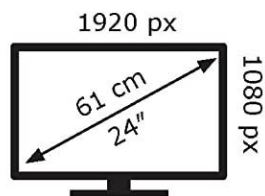

ENERG 

BenQ

GW2475H

21 kWh/1000h

2019/2013