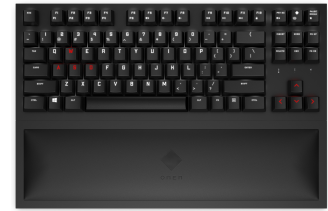

## HP OMEN Spacer Wireless TKL Keyboard

Marchio : HP

Codice prodotto: 9BU31AA

Nome del prodotto : OMEN Spacer Wireless TKL Keyboard

- Niente più disordine con il design TKL, il cavo rimovibile e il poggiapolsi magnetico, per il massimo comfort.
  - 100% antighosting: con il rollover a N tasti, puoi premere tutti i tasti che vuoi contemporaneamente senza mai perdere una mossa.
  - Controlla l'illuminazione, le macro e personalizza la tastiera, il tutto da OMEN Command Center.
  - Personalizza i colori e la luminosità dei LED in ogni momento con un semplice tasto on/off.
- OMEN Spacer Wireless TKL Keyboard

HP OMEN Spacer Wireless TKL Keyboard:

Gioca secondo le tue regole, senza limiti

Nessun cavo, per la massima libertà. Ora puoi contare su una connettività affidabile e uniforme, con la stessa velocità della rete cablata. E con gli switch CHERRY MX Brown la tua tastiera ti accompagnerà per 100 milioni di battute .