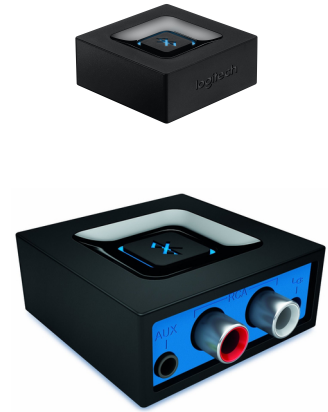

Logitech Bluetooth Audio Receiver 15 m Nero

Marchio : Logitech

Codice prodotto: 980-000912

Nome del prodotto : Bluetooth Audio Receiver

Logitech Bluetooth Audio Receiver. Interfaccia host: 3,5 mm, Profili Bluetooth: A2DP, Distanza di trasmissione: 15 m. Alimentazione: AC, Tipo di presa: Tipo C. Larghezza: 50,8 mm, Profondità: 57,1 mm, Altezza: 22,3 mm. Tipi di spina inclusa: EU, Cavi inclusi: AC, RCA. Larghezza scatola principale: 123 mm, Lunghezza del cartone principale: 223 mm, Altezza scatola principale: 174 mm

Caratteristiche		Dimensioni e peso	
Versione Bluetooth *	3.0	Peso dell'imballo	175 g
Profili Bluetooth	A2DP	Contenuto dell'imballo	
Interfaccia host *	3,5 mm	Quantità	1
Distanza di trasmissione	15 m	Tipi di spina inclusa	EU
Colore del prodotto	Nero	Cavi inclusi	AC, RCA
Gestione energetica		Guida rapida	✓
Alimentazione *	AC	Dati logistici	
Tipo di presa	Tipo C	Larghezza scatola principale	123 mm
Dimensioni e peso		Lunghezza del cartone principale	223 mm
Larghezza	50,8 mm	Altezza scatola principale	174 mm
Profondità	57,1 mm	Peso del cartone principale	1,4 kg
Altezza	22,3 mm	Connettività	
Peso	34 g	Ingresso 3.5 mm	✓
Larghezza imballo	52 mm	Uscita (L, R) audio	1
Profondità imballo	110 mm	Jack DC-in	✓
Altezza imballo	150 mm		