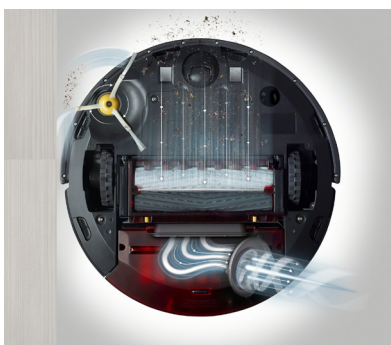

Robot®

Tecnologia avanzata
e aspirazione potente

976

Roomba®

Robot aspirapolvere

**Un pulito da vedere
e da toccare 365 giorni
l'anno**

Il nostro sistema di pulizia a 3 fasi premium rimuove lo sporco che vedi, ma anche la polvere che non vedi

**Più intelligente dei soliti
aspirapolvere**

Abbastanza furbo da sapere sempre dove si trova, quali aree siano già state pulite e quali aree necessitino ancora di pulizia

**Compatibile con
la Tecnologia di
collegamento Imprint™**

Il tuo robot Braava jet® m6 può finalmente essere abbinato ai potenti robot aspirapolvere della Serie 900 di Roomba®

Grazie a venticinque anni di esperienza nel settore della robotica e alla continua innovazione, iRobot® è riuscita a ottimizzare il robot aspirapolvere Roomba® in modo da aiutare utenti sparsi in tutto il mondo ad ottenere una pulizia più approfondita dei propri pavimenti.

25 ANNI

Esperienza nel settore della robotica e innovazione

Funzionalità di Roomba® 976:

Si occupa del lavoro sporco

Il nostro sistema di pulizia a 3 fasi premium si avvale di doppie spazzole in gomma multisuperficie e di una potenza di aspirazione 5 volte superiore* per rimuovere lo sporco più resistente e i peli di animali, ovunque si nascondano.