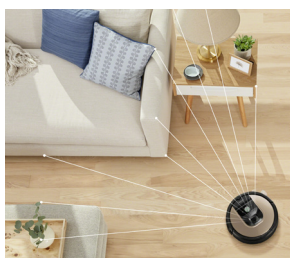

Il tuo robot Braava jet® m6 può finalmente essere abbinato ai potenti robot aspirapolvere della Serie 900 di Roomba®

Grazie a venticinque anni di esperienza nel settore della robotica e alla continua innovazione, iRobot® è riuscita a ottimizzare il robot aspirapolvere Roomba® in modo da aiutare utenti sparsi in tutto il mondo ad ottenere una pulizia più approfondita dei propri pavimenti.

25 ANNI

Esperienza nel settore della robotica e innovazione

Funzionalità di Roomba® 976:

Si occupa del lavoro sporco

Il nostro sistema di pulizia a 3 fasi premium si avvale di doppie spazzole in gomma multisuperficie e di una potenza di aspirazione 5 volte superiore* per rimuovere lo sporco più resistente e i peli di animali, ovunque si nascondano.

Navigazione con localizzazione visiva e pulizia di un intero piano

Grazie all'avanzata tecnologia di navigazione vSLAM®, il robot raccoglie oltre 230.400 dati al secondo per creare una mappa precisa di un intero piano della tua abitazione.

Ancora meglio quando lavorano in coppia

È arrivato finalmente il momento di accoppiare il tuo robot aspirapolvere della Serie 900 di Roomba® con il robot lava pavimenti Braava jet® m6, in modo da poter impostare l'inizio del lavaggio pavimenti in maniera autonoma, una volta completata l'aspirazione della polvere.