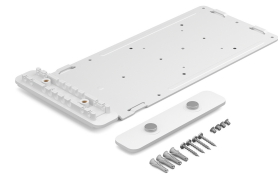

Logitech Compute Mount Supporto per CPU montata su supporto monitor Bianco

Marchio : Logitech

Codice prodotto: 952-000097

Nome del prodotto : Compute Mount

Logitech Compute Mount. Tipo: Supporto per CPU montata su supporto monitor, Tipo di chassis raccomandato: USFF, Panel mounting interface 24/5000 Interfaccia per montaggio a pannello: 75 x 75,100 x 100 mm. Larghezza: 164 mm, Profondità: 350 mm, Altezza: 35 mm. Larghezza scatola principale: 157 mm, Lunghezza del cartone principale: 376 mm, Altezza scatola principale: 185 mm

Caratteristiche		Contenuto dell'imballo	
Tipo *	Supporto per CPU montata su supporto monitor	Numero di tasselli per parete inclusi	4
Tipo di chassis raccomandato *	USFF	Viti incluse	✓
Panel mounting interface 24/5000 Interfaccia per montaggio a pannello	75 x 75,100 x 100 mm	Numero di viti	4
Colore del prodotto	Bianco	Quantità	1
Tipo di montaggio	Vite	Kit di montaggio	✓
Gestione dei cavi ottimizzata	✓	Dettagli tecnici	
Compatibilità	Logitech RoomMate, Google Meet compute system, Intel NUC	Profondità imballo	367 mm
Dimensioni e peso		Altezza imballo	37 mm
Larghezza	164 mm	Larghezza imballo	170 mm
Profondità	350 mm	Dati logistici	
Altezza	35 mm	Larghezza scatola principale	157 mm
Peso dell'imballo	1,07 kg	Lunghezza del cartone principale	376 mm
		Altezza scatola principale	185 mm
		Peso del cartone principale	4,55 kg
		Codice del Sistema Armonizzato (SA)	84733080