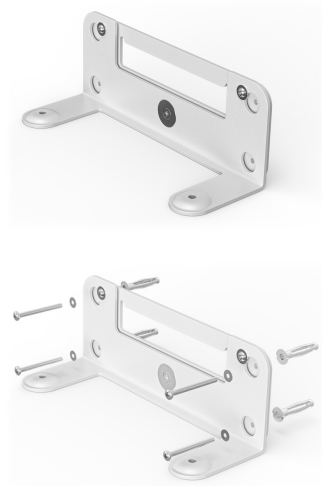

Logitech Wall Mount for Video Bars Montaggio a muro Bianco

Marchio : Logitech

Codice prodotto: 952-000044

Nome del prodotto : Wall Mount for Video Bars

Logitech Wall Mount for Video Bars. Tipo di prodotto: Montaggio a muro, Colore del prodotto: Bianco, Posizionamento supportato: Parete. Larghezza: 236 mm, Profondità: 84 mm, Altezza: 100 mm. Peso del cartone principale: 6,08 kg, Lunghezza del cartone principale: 280 mm, Larghezza scatola principale: 203 mm. Larghezza imballo: 98 mm, Profondità imballo: 270 mm, Altezza imballo: 92 mm

Caratteristiche		Dati logistici	
Tipo di prodotto *	Montaggio a muro	Larghezza scatola principale	203 mm
Colore del prodotto *	Bianco	Altezza scatola principale	199 mm
Posizionamento supportato	Parete	Codice del Sistema Armonizzato (SA)	85299097
Compatibilità marca	Logitech		
Prodotti compatibili	Rally Bar, Rally Bar Mini		
Dimensioni e peso		Dati su imballaggio	
Larghezza	236 mm	Larghezza imballo	98 mm
Profondità	84 mm	Profondità imballo	270 mm
Altezza	100 mm	Altezza imballo	92 mm
		Peso dell'imballo	1,46 kg
Dati logistici		Contenuto dell'imballo	
Peso del cartone principale	6,08 kg	Quantità *	1
Lunghezza del cartone principale	280 mm	Kit di montaggio	✓
		Viti incluse	✓
		Guida utente	✓