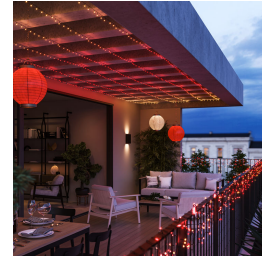

Imposta la scena