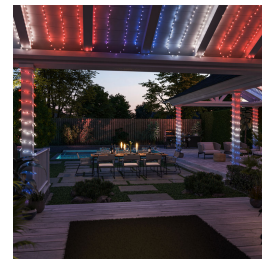

Semplice illuminazione connessa

Con 500 mini LED connessi lungo un cavo di 40 metri, la stringa di luci Festavia sono la decorazione perfetta per interni ed esterni. Crea una sfumatura di colore lungo l'intera striscia, imposta un effetto come Sparkle o Prism oppure usa una sfumatura di bianco o colore per creare un aspetto più tradizionale.

Controlla le tue lightstrip con i comandi vocali abbinando gli assistenti domestici connessi come Amazon Alexa, Apple HomeKit e Google Assistant.

Interni ed esterni

Imposta la scena

Speciali stili di luce per le stringhe