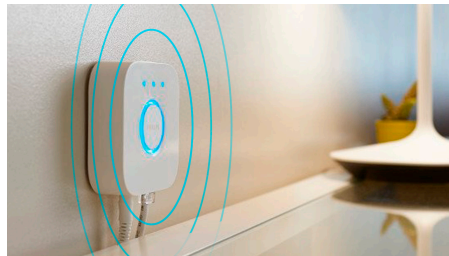

In evidenza

Controlla fino a 10 luci in una volta sola con l'app Bluetooth

Con l'app Bluetooth di Hue puoi controllare le luci intelligenti all'interno di una stanza. Aggiungi fino a 10 luci intelligenti e controllale con facilità dal tuo dispositivo mobile.

Controlla le luci con la tua voce*

Philips Hue funziona con Amazon Alexa e con Google Assistant quando è associato a un dispositivo Amazon Echo o Google Nest compatibile. Mediante semplici comandi vocali è possibile controllare solo una lampada o più luci in una stanza.

Ottieni le ricette luminose perfette per le tue attività quotidiane

Semplificati la giornata e rendila più piacevole con quattro ricette luminose già programmate e preparate appositamente per le tue attività quotidiane: Energia, Concentrazione, Lettura e Relax. Le scene dalle tonalità fredde, Energia e Concentrazione, ti aiutano ad affrontare la mattinata e a non distrarti, mentre le scene più calde, Lettura e Relax, favoriscono una buona lettura e ti permettono di calmare la mente.

Sblocca tutte le funzionalità di illuminazione intelligente con il Bridge Hue

Aggiungi Hue Bridge (venduto separatamente) alle tue luci intelligenti per sfruttare appieno tutte le funzionalità di Philips Hue. Grazie a Hue Bridge Hue puoi aggiungere fino a 50 luci intelligenti da controllare in tutta la casa. Crea routine per automatizzare tutto l'impianto di illuminazione della tua smart home. Controlla le luci mentre sei fuori casa o aggiungi altri accessori, come i sensori di movimento o gli interruttori intelligenti.