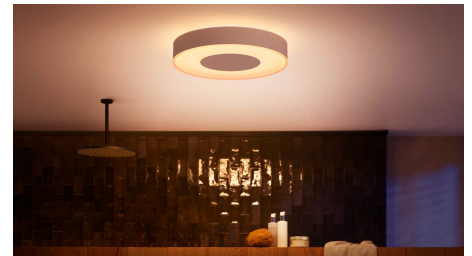

Le luci intelligenti per il bagno Philips Hue sono state rigorosamente testate per garantirne l'impermeabilità, rendendole ideali per gli ambienti umidi. Ogni luce per il bagno soddisfa gli standard IP44.