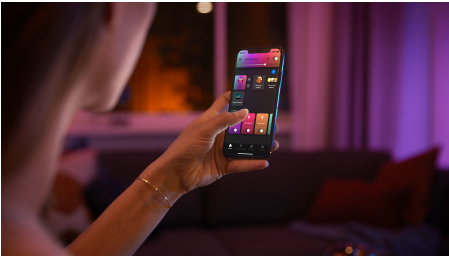

PHILIPS

E27 - confezione
da 1

Hue White and Color
Ambiance

Luce bianca e colorata

Controllo immediato tramite
Bluetooth

Controllo vocale o mediante
app*

Aggiungi il Bridge Hue per
sbloccare altre funzionalità

8719514291171

Semplice illuminazione intelligente

Con milioni di sfumature di luce bianca e colorata, questa lampadina LED intelligente E27 ti consente di creare immediatamente l'atmosfera giusta. Adatta alla maggior parte degli apparecchi, fornisce un'illuminazione intelligente in qualunque punto della tua casa.

Semplice illuminazione intelligente

- Controlla fino a 10 luci in una volta sola con l'app Bluetooth
- Controlla le luci con la tua voce*
- Crea un'esperienza luminosa personalizzata con soluzioni colorate e intelligenti
- Crea l'atmosfera giusta con luci bianche calde o fredde
- Ottieni le ricette luminose perfette per le tue attività quotidiane
- Sblocca tutte le funzionalità di illuminazione intelligente con il Bridge Hue

In evidenza

Controlla fino a 10 luci in una volta sola con l'app Bluetooth

Con l'app Bluetooth di Hue puoi controllare le luci intelligenti all'interno di una stanza. Aggiungi fino a 10 luci intelligenti e controllale con facilità dal tuo dispositivo mobile.