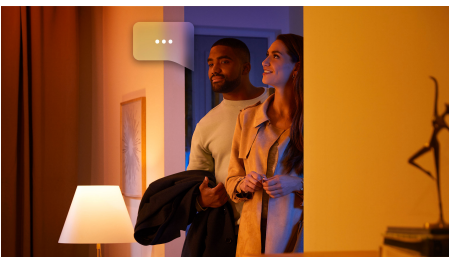

8719514291171

Semplice illuminazione intelligente

Con milioni di sfumature di luce bianca e colorata, questa lampadina LED intelligente E27 ti consente di creare immediatamente l'atmosfera giusta. Adatta alla maggior parte degli apparecchi, fornisce un'illuminazione intelligente in qualunque punto della tua casa.

Semplice illuminazione intelligente

- Controlla fino a 10 luci in una volta sola con l'app Bluetooth
- Controlla le luci con la tua voce*
- Crea un'esperienza luminosa personalizzata con soluzioni colorate e intelligenti
- Crea l'atmosfera giusta con luci bianche calde o fredde
- Ottieni le ricette luminose perfette per le tue attività quotidiane
- Sblocca tutte le funzionalità di illuminazione intelligente con il Bridge Hue

In evidenza

Controlla fino a 10 luci in una volta sola con l'app Bluetooth

Con l'app Bluetooth di Hue puoi controllare le luci intelligenti all'interno di una stanza. Aggiungi fino a 10 luci intelligenti e controllale con facilità dal tuo dispositivo mobile.

Controlla le luci con la tua voce*

Philips Hue funziona con Amazon Alexa e con Google Assistant quando è associato a un dispositivo Amazon Echo o Google Nest compatibile. Mediante semplici comandi vocali è possibile controllare solo una lampada o più luci in una stanza.