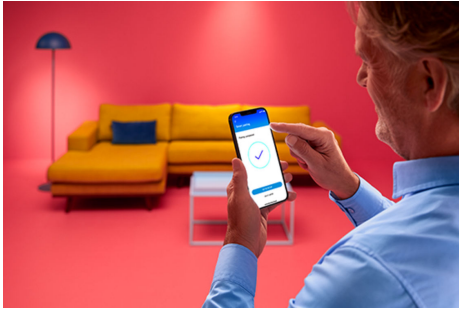

Wi-Fi BLE 60W A60 E27 927 DIM 2PF/6

Approfitta di una maggiore comodità nella vita di tutti i giorni, grazie a questa lampadina intelligente WiZ LED A60. Questa lampadina offre una luce bianca soft che si può regolare in base al livello di luminosità desiderato tramite app o comando vocale. Puoi programmare le luci affinché si accendano e spengano in base alle tue abitudini quotidiane e settimanali, oltre ad avere accesso remoto alle luci, anche quando non ci sei. Le luci WiZ si connettono al tuo router Wi-Fi esistente e non richiedono alcun hardware aggiuntivo.

PRODOTTI IN PRIMO PIANO

- Lampadina connessa bianca calda a intensità regolabile
- Fino a 806 lumen
- Semplice plug and play
- Controllo vocale o mediante app

Funzionalità di illuminazione intelligenti facili da configurare

Goditi all'istante i vantaggi delle funzionalità intelligenti collegando semplicemente la tua luce WiZ alla rete Wi-Fi. Controlla facilmente le luci quando sei fuori casa e programmale per accendersi e spegnersi automaticamente. Non è necessario installare alcun hardware aggiuntivo come hub o gateway.

Illumina con una luce bianca calda soffusa

Crea un'atmosfera accogliente con una sfumatura bianca calda. La luce connessa si adatta alle tue attività quotidiane.

Regola le luci intelligenti anche senza un dimmer