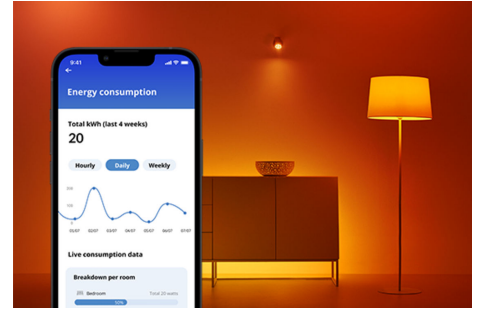

Wi-Fi BLE 60W A60 E27 927 DIM 2PF/6

Approfitta di una maggiore comodità nella vita di tutti i giorni, grazie a questa lampadina intelligente WiZ LED A60. Questa lampadina offre una luce bianca soft che si può regolare in base al livello di luminosità desiderato tramite app o comando vocale. Puoi programmare le luci affinché si accendano e spengano in base alle tue abitudini quotidiane e settimanali, oltre ad avere accesso remoto alle luci, anche quando non ci sei. Le luci WiZ si connettono al tuo router Wi-Fi esistente e non richiedono alcun hardware aggiuntivo.

PRODOTTI IN PRIMO PIANO

- Lampadina connessa bianca calda a intensità regolabile
- Fino a 806 lumen
- Semplice plug and play
- Controllo vocale o mediante app

Funzionalità di illuminazione intelligenti facili da configurare

Goditi all'istante i vantaggi delle funzionalità intelligenti collegando semplicemente la tua luce WiZ alla rete Wi-Fi. Controlla facilmente le luci quando sei fuori casa e programmale per accendersi e spegnersi automaticamente. Non è necessario installare alcun hardware aggiuntivo come hub o gateway.

Esclusiva luce SpaceSense™ che si accende con il movimento

La tecnologia SpaceSense di WiZ trasforma le tue luci in sensori di movimento. Sono sufficienti due luci WiZ in una stanza per attivare la funzione SpaceSense nell'app WiZ e fare in modo che le luci si accendano e si spengano automaticamente al rilevamento di un movimento. È semplice. È SpaceSense. È WiZ.