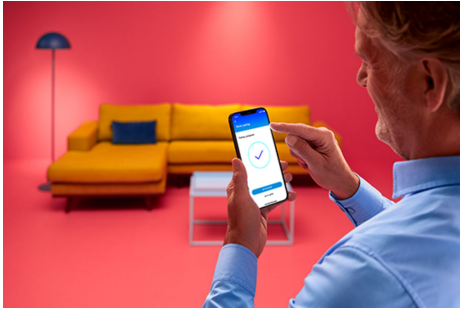

Funzionalità di illuminazione intelligenti facili da configurare

Goditi all'istante i vantaggi delle funzionalità intelligenti collegando semplicemente la tua luce WiZ alla rete Wi-Fi. Controlla facilmente le luci quando sei fuori casa e programmale per accendersi e spegnersi automaticamente. Non è necessario installare alcun hardware aggiuntivo come hub o gateway.