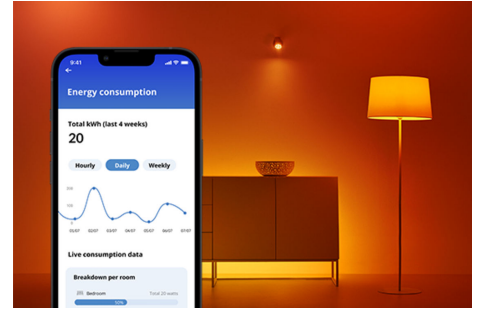

Monitora il tuo consumo energetico

Ottieni informazioni generali sul consumo energetico delle tue luci con l'app WiZ. Accedi facilmente a un rapporto settimanale o giornaliero che ti aiuta a rimanere aggiornato sul consumo energetico della tua casa.