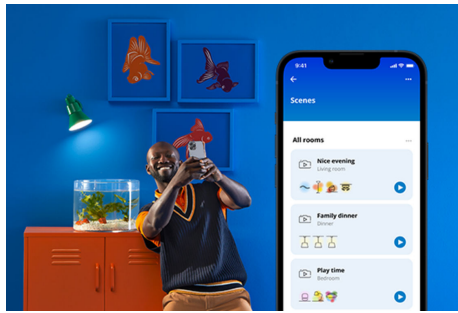

## Funzionalità di illuminazione intelligenti facili da configurare

Goditi all'istante i vantaggi delle funzionalità intelligenti collegando semplicemente la tua luce WiZ alla rete Wi-Fi. Controlla facilmente le luci quando sei fuori casa e programmale per accendersi e spegnersi automaticamente. Non è necessario installare alcun hardware aggiuntivo come hub o gateway.

## Esclusiva luce SpaceSense™ che si accende con il movimento

La tecnologia SpaceSense di WiZ trasforma le tue luci in sensori di movimento. Sono sufficienti due luci WiZ in una stanza per attivare la funzione SpaceSense nell'app WiZ e fare in modo che le luci si accendano e si spengano automaticamente al rilevamento di un movimento. È semplice. È SpaceSense. È WiZ.

## Monitora il tuo consumo energetico

Ottieni informazioni generali sul consumo energetico delle tue luci con l'app WiZ. Accedi facilmente a un rapporto settimanale o giornaliero che ti aiuta a rimanere aggiornato sul consumo energetico della tua casa.

## Crea la tua scena luminosa perfetta

Crea la tua combinazione di diverse modalità di luce bianca e colorata per creare l'ambiente di luce perfetto per il tuo momento quotidiano. Salva la tua nuova scena e selezionala in qualsiasi momento con l'app WiZ o con la tua voce.