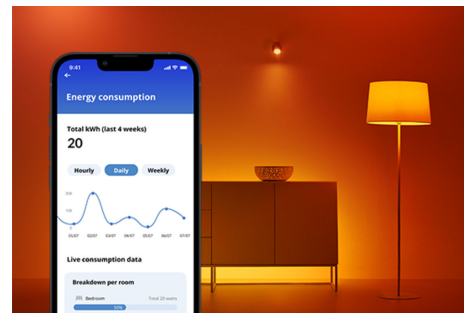

Monitora il tuo consumo energetico

Ottieni informazioni generali sul consumo energetico delle tue luci con l'app WiZ. Accedi facilmente a un rapporto settimanale o giornaliero che ti aiuta a rimanere aggiornato sul consumo energetico della tua casa.