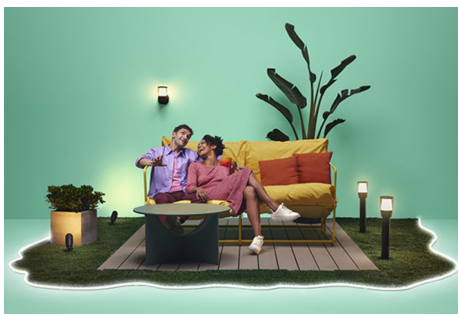

## Wi-Fi BLE 40W C37 E14 927-65 TW 1PF/6

Chi non ama l'aspetto di una candela? Queste lampadine LED a forma di candela a basso consumo energetico ti danno tutta l'eleganza della luce delle candele insieme a qualcosa che nessuna candela standard potrebbe mai fare: centinaia di sfumature di luce bianca che puoi sintonizzare per soddisfare le tue esigenze e stati d'animo in continua evoluzione. Pianifica la luce fredda quando hai bisogno di concentrarti o la luce accogliente quando vuoi un po' di relax; basterà poco per vivere in modo migliore e più piacevole la casa. Tutto controllabile tramite Wi-Fi con l'app WiZ, il telecomando WiZ o la tua voce.

## Esclusiva luce SpaceSense™ che si accende con il movimento

La tecnologia SpaceSense di WiZ trasforma le tue luci in sensori di movimento. Sono sufficienti due luci WiZ in una stanza per attivare la funzione SpaceSense nell'app WiZ e fare in modo che le luci si accendano e si spengano automaticamente al rilevamento di un movimento. È semplice. È SpaceSense. È WiZ.

## Crea la tua scena di luce per esterni

Combina diverse modalità di luce bianca e colorata per creare l'ambiente di luce perfetto per rendere perfetti i tuoi momenti in giardino. Salva la tua scena e selezionala in qualsiasi momento con l'app, con la tua voce o con un altro accessorio.

## Crea l'atmosfera giusta con la luce bianca da calda a fredda regolabile

Hai a disposizione un'ampia gamma di tonalità: dalla luce bianca fredda che infonde energia a quella soffusa, bianca e calda; puoi anche selezionare le modalità preimpostate come Focus e Relax per creare l'atmosfera che più si adatta alle tue attività.