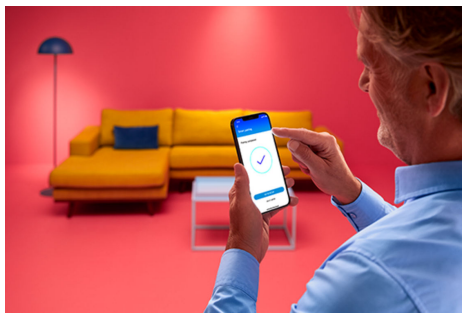

Funzionalità di illuminazione intelligenti facili da configurare

Goditi all'istante i vantaggi delle funzionalità intelligenti collegando semplicemente la tua luce WiZ alla rete Wi-Fi. Controlla facilmente le luci quando sei fuori casa e programmale per accendersi e spegnersi automaticamente. Non è necessario installare alcun hardware aggiuntivo come hub o gateway.