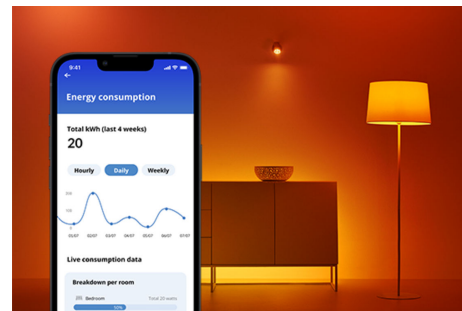

Monitora il tuo consumo energetico

Ottieni informazioni generali sul consumo energetico delle tue luci con l'app WiZ. Accedi facilmente a un rapporto settimanale o giornaliero che ti aiuta a rimanere aggiornato sul consumo energetico della tua casa.