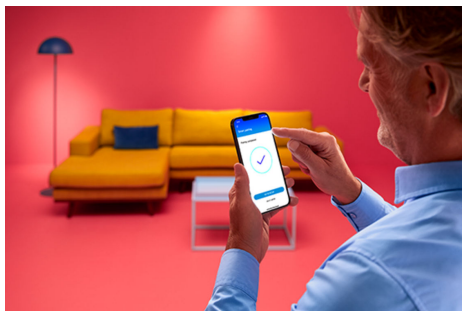

Funzionalità di illuminazione intelligenti facili da configurare

Goditi all'istante i vantaggi delle funzionalità intelligenti collegando semplicemente la tua luce WiZ alla rete Wi-Fi. Controlla facilmente le luci quando sei fuori casa e programmale per accendersi e spegnersi automaticamente. Non è necessario installare alcun hardware aggiuntivo come hub o gateway.