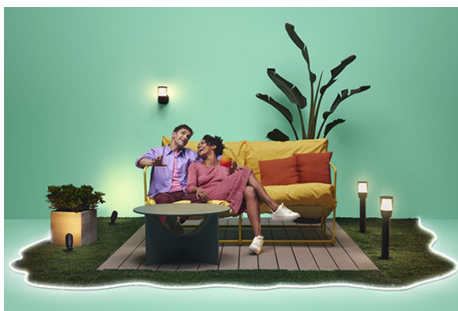

Esclusiva luce SpaceSense™ che si accende con il movimento

La tecnologia SpaceSense di WiZ trasforma le tue luci in sensori di movimento. Sono sufficienti due luci WiZ in una stanza per attivare la funzione SpaceSense nell'app WiZ e fare in modo che le luci si accendano e si spengano automaticamente al rilevamento di un movimento. È semplice. È SpaceSense. È WiZ.

Crea la tua scena di luce per esterni

Combina diverse modalità di luce bianca e colorata per creare l'ambiente di luce perfetto per rendere perfetti i tuoi momenti in giardino. Salva la tua scena e selezionala in qualsiasi momento con l'app, con la tua voce o con un altro accessorio.

Crea l'atmosfera giusta con la luce bianca da calda a fredda regolabile

Hai a disposizione un'ampia gamma di tonalità: dalla luce bianca fredda che infonde energia a quella soffusa, bianca e calda; puoi anche selezionare le modalità preimpostate come Focus e Relax per creare l'atmosfera che più si adatta alle tue attività.