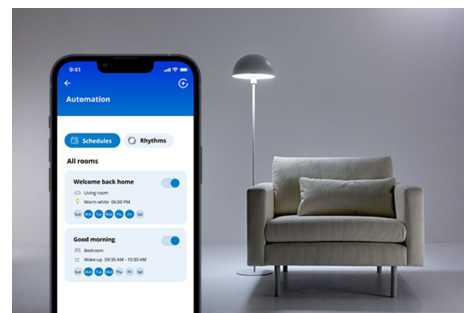

## SMART PLUG GERMANY

La presa intelligente WiZ può rendere intelligente qualsiasi presa. Inserisci semplicemente la presa nella tua lampada o elettrodomestico tradizionale e sarai in grado di controllarli con lo smartphone o la voce. Con le programmazioni, puoi accendere o spegnere i tuoi dispositivi, in base alle tue abitudini quotidiane e risparmiare energia. Non dovrai più preoccuparti di aver lasciato le luci o gli elettrodomestici accesi a casa, perché potrai controllarli con il tuo smartphone.

## PRODOTTI IN PRIMO PIANO

- Plug and Play
- Compatibile con Alexa e Google Home
- Controllo vocale o mediante app

### **Configurazione immediata per tutte le funzionalità della tua casa intelligente**

Inizia a utilizzare facilmente tutte le funzionalità della tua casa connessa, connettendo il tuo nuovo dispositivo WiZ alla rete Wi-Fi. Controlla le luci e i dispositivi anche quando sei fuori casa e programmali per accendersi e spegnersi automaticamente. Non è necessario installare alcun hardware aggiuntivo come hub o gateway.

### **Trasforma i tuoi dispositivi di tutti i giorni in dispositivi smart: lampade, ventilatori e altri**

Controlla le normali lampade, le luci decorative, i ventilatori, la tua macchina da caffè e altro ancora. Usa WiZ per controllare i dispositivi che devono solo essere accesi per connettersi e rispondere all'app.