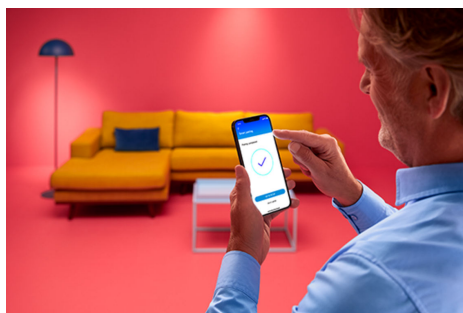

## SMART PLUG GERMANY

La presa intelligente WiZ può rendere intelligente qualsiasi presa. Inserisci semplicemente la presa nella tua lampada o elettrodomestico tradizionale e sarai in grado di controllarli con lo smartphone o la voce. Con le programmazioni, puoi accendere o spegnere i tuoi dispositivi, in base alle tue abitudini quotidiane e risparmiare energia. Non dovrai più preoccuparti di aver lasciato le luci o gli elettrodomestici accesi a casa, perché potrai controllarli con il tuo smartphone.

### **Configurazione immediata per tutte le funzionalità della tua casa intelligente**

Inizia a utilizzare facilmente tutte le funzionalità della tua casa connessa, connettendo il tuo nuovo dispositivo WiZ alla rete Wi-Fi. Controlla le luci e i dispositivi anche quando sei fuori casa e programmali per accendersi e spegnersi automaticamente. Non è necessario installare alcun hardware aggiuntivo come hub o gateway.

### **Trasforma i tuoi dispositivi di tutti i giorni in dispositivi smart: lampade, ventilatori e altri**

Controlla le normali lampade, le luci decorative, i ventilatori, la tua macchina da caffè e altro ancora. Usa WiZ per controllare i dispositivi che devono solo essere accesi per connettersi e rispondere all'app.