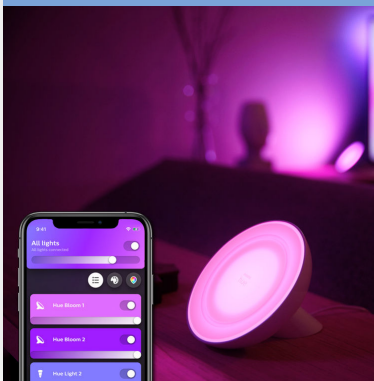

PHILIPS

Lampada da tavolo
Bloom

Hue White and Color
Ambiance

LED integrato

Controllo immediato tramite
Bluetooth

Controllo vocale o mediante
app*

Aggiungi il Bridge Hue per
sbloccare altre funzionalità

8718699771126

Semplice illuminazione intelligente

Crea l'atmosfera in qualsiasi stanza in modo semplice grazie all'originale lampada compatta Philips Hue Bloom. Basta collegare Bloom a una presa nella parete e usarla come lampada autonoma per ottenere una luce colorata oppure aggiungerla al sistema Hue per aggiungere nuove sfumature. Aggiungi il Bridge Hue per sfruttare la gamma completa di funzioni.

Infinite possibilità

- Una lampada Plug and play
- Controllo vocale o mediante app*

Semplice illuminazione intelligente

- Controlla fino a 10 luci in una volta sola con l'app Bluetooth
- Crea un'esperienza luminosa personalizzata con soluzioni colorate e intelligenti
- Crea l'atmosfera giusta con luci bianche calde o fredde
- Ottieni le ricette luminose perfette per le tue attività quotidiane
- Sblocca tutte le funzionalità di illuminazione intelligente con il Bridge Hue

Controllo vocale o mediante app*

Philips Hue funziona con Alice, Siri e Google Assistant. Semplici comandi vocali ti consentono di regolare la luminosità, cambiare il colore delle luci e, sia per una sola lampada che per tutte quelle presenti in casa. I comandi vocali richiedono il Bridge Hue e un dispositivo associato compatibile.