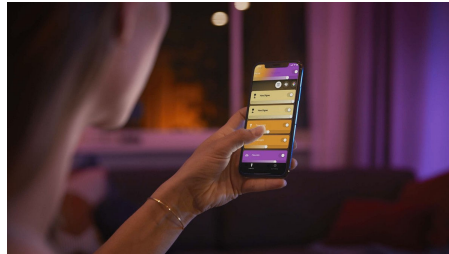

### Semplice illuminazione intelligente

- Controlla fino a 10 luci in una volta sola con l'app Bluetooth
- Crea un'esperienza luminosa personalizzata con soluzioni colorate e intelligenti
- Crea l'atmosfera giusta con luci bianche calde o fredde
- Ottieni le ricette luminose perfette per le tue attività quotidiane
- Sblocca tutte le funzionalità di illuminazione intelligente con il Bridge Hue

## Una lampada Plug and play

Philips Hue Bloom è una piccola lampada versatile e intelligente che distribuisce la luce in moltissimi colori. Il semplice design plug and play di Bloom ti consentirà di posizionarla ovunque tu desideri: su un tavolo per illuminare le pareti con una luce elegante oppure sul comodino per ottenere una gradevole luce soffusa o, ancora, accanto alla TV per migliorare lo spettacolo con un po' di luce.

## Controllo vocale o mediante app\*

Philips Hue funziona con Alice, Siri e Google Assistant. Semplici comandi vocali ti consentono di regolare la luminosità, cambiare il colore delle luci e, sia per una sola lampada che per tutte quelle presenti in casa. I comandi vocali richiedono il Bridge Hue e un dispositivo associato compatibile.

## Controlla fino a 10 luci in una volta sola con l'app Bluetooth

Con l'app Bluetooth di Hue puoi controllare le luci intelligenti all'interno di una stanza. Aggiungi fino a 10 luci intelligenti e controllale con facilità dal tuo dispositivo mobile.