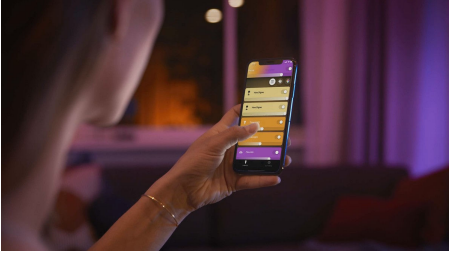

PHILIPS

Lampadina singola
E14

Hue White and Color
Ambiance

Luce bianca e colorata

Controllo immediato tramite
Bluetooth

Controllo vocale o mediante
app*

Aggiungi il Bridge Hue per
sbloccare altre funzionalità

8718699726317

Semplice illuminazione intelligente

Aggiungi un tocco di colore a qualunque stanza con questa lampadina intelligente a luce bianca da calda a fredda e 16 milioni di colori. Utilizza il Bluetooth per controllare la luce all'istante all'interno di una stanza o connessi al Hue Bridge per sbloccare l'intera gamma di funzionalità.

Semplice illuminazione intelligente

- Controlla fino a 10 luci in una volta sola con l'app Bluetooth
- Controlla le luci con la tua voce*
- Crea un'esperienza luminosa personalizzata con soluzioni colorate e intelligenti
- Ottieni le ricette luminose perfette per le tue attività quotidiane
- Sblocca tutte le funzionalità di illuminazione intelligente con il Bridge Hue

In evidenza

Controlla fino a 10 luci in una volta sola con l'app Bluetooth

Con l'app Bluetooth di Hue puoi controllare le luci intelligenti all'interno di una stanza. Aggiungi fino a 10 luci intelligenti e controllale con facilità dal tuo dispositivo mobile.