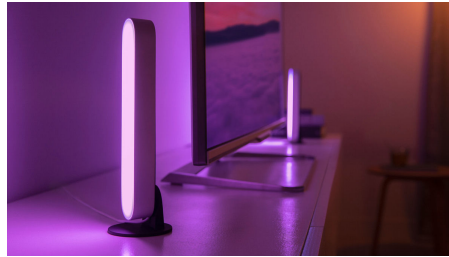

Semplice illuminazione intelligente

Sincronizza le tue luci intelligenti con il contenuto che appare sullo schermo della tua TV utilizzando Philips Hue Play HDMI Sync Box. Quattro ingressi HDMI ti consentono di connettere i tuoi dispositivi multimediali alla configurazione Hue, fornendo in modo rapido e senza interruzioni luce colorata che riflette il contenuto che stai guardando o ascoltando.

In evidenza

Sincronizza le tue lampade Philips Hue con lo schermo della tua TV

Crea una coinvolgente esperienza multimediale grazie alla Philips Hue Play HDMI Sync Box. Basta collegare la Sync Box a un dispositivo multimediale HDMI, inclusi dispositivi di streaming, console per videogiochi, set-top box e simili, per guardare i servizi in streaming come Netflix e Amazon Prime. Le luci diverranno soffuse o più intense e cambieranno colore sincronizzandosi con il contenuto dello schermo della TV.

Esperienza di illuminazione veloce e senza interruzioni

La sincronizzazione delle luci con lo schermo della TV sarà perfetta, senza alcun ritardo, mentre guardi film, ascolti musica o giochi, creando un'esperienza multimediale davvero coinvolgente. Guarda i tuoi contenuti preferiti come mai prima con la sync box.

Funziona con qualunque lampada a colori Hue

Il sync box funziona con tutti gli apparecchi o lampadine Philips Hue White e Color Ambiance. Aggiungi fino a 10 luci Philips Hue a colori alla tua area di intrattenimento e goditi lo spettacolo di luci che si adattano al contenuto sullo schermo della tua TV, dando vita alle immagini e riempiendo la stanza.