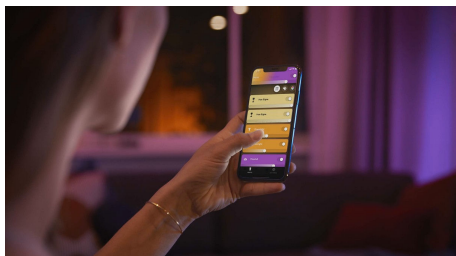

# Semplice illuminazione intelligente

Aggiungi un tocco di colore a qualunque stanza con un singolo faretto intelligente a luce calda o bianca fredda e 16 milioni di colori. Utilizza il Bluetooth per controllare la luce all'istante all'interno di una stanza o connessi a Hue Bridge per sbloccare l'intera gamma di funzionalità.

## Semplice illuminazione intelligente

- Controlla fino a 10 luci in una volta sola con l'app Bluetooth
- Controlla le luci con la tua voce\*
- Crea un'esperienza luminosa personalizzata con soluzioni colorate e intelligenti
- Crea l'atmosfera giusta con luci bianche calde o fredde
- Ottieni le ricette luminose perfette per le tue attività quotidiane
- Sblocca tutte le funzionalità di illuminazione intelligente con il Bridge Hue

# In evidenza

**Controlla fino a 10 luci in una volta sola con l'app Bluetooth**

Con l'app Bluetooth di Hue puoi controllare le luci intelligenti all'interno di una stanza. Aggiungi fino a 10 luci intelligenti e controllale con facilità dal tuo dispositivo mobile.