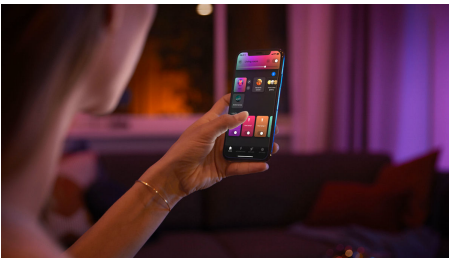

Accendi l'immaginazione

- Gioca con la luce e scegli tra 16 milioni di colori

Semplice illuminazione intelligente

- Controlla fino a 10 luci in una volta sola con l'app Bluetooth
- Controlla le luci con la tua voce*
- Crea un'esperienza luminosa personalizzata con soluzioni colorate e intelligenti
- Crea l'atmosfera giusta con luci bianche calde o fredde
- Ottieni le ricette luminose perfette per le tue attività quotidiane
- Sblocca la serie completa di funzioni dell'illuminazione connessa con Hue Bridge

In evidenza

Dipingi con la luce

Gioca con la luce e scegli tra i 16 milioni di colori dell'app Hue per abbinare la luce al tuo stato d'animo. Utilizza le tue foto preferite e rivivi quei momenti speciali con pennellate di luce. Memorizza le tue impostazioni di luce preferite e riattivalle quando vuoi semplicemente con un tocco.

Controlla fino a 10 luci in una volta sola con l'app Bluetooth

Con l'app Bluetooth di Hue puoi controllare le luci intelligenti all'interno di una stanza. Aggiungi fino a 10 luci intelligenti e controllale con facilità dal tuo dispositivo mobile.