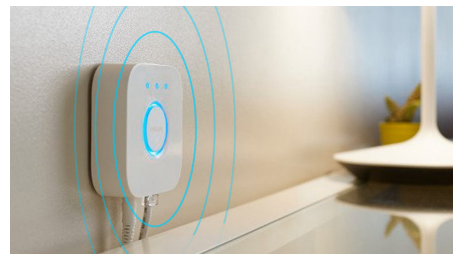

# In evidenza

**Controlla fino a 10 luci in una sola volta con l'app Bluetooth**

Con l'app Bluetooth di Hue puoi controllare le luci intelligenti all'interno di una stanza. Aggiungi fino a 10 luci intelligenti e controllale con facilità dal tuo dispositivo mobile.

**Controlla fino a 10 luci in una sola volta con l'app Bluetooth**

Philips Hue funziona con Amazon Alexa e con Google Assistant quando è associato a un dispositivo Amazon Echo o Google Nest compatibile. Mediante semplici comandi vocali è possibile controllare solo una lampada o più luci in una stanza.

**Sblocca tutte le funzionalità di illuminazione intelligente con il Bridge Hue**

Aggiungi Hue Bridge (venduto separatamente) alle tue luci intelligenti per sfruttare appieno tutte le funzionalità di Philips Hue. Grazie a Hue Bridge Hue puoi aggiungere fino a 50 luci intelligenti da controllare in tutta la casa. Crea routine per automatizzare tutto l'impianto di illuminazione della tua smart home. Controlla le luci mentre sei fuori casa o aggiungi altri accessori, come i sensori di movimento o gli interruttori intelligenti.