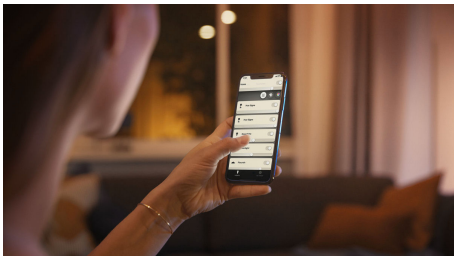

## Semplice illuminazione intelligente

Ottieni una luce bianca, tenue e confortevole nella tua abitazione con questa lampadina intelligente dimmerabile. Controllala all'istante tramite Bluetooth all'interno di una stanza o connessi al Bridge Hue per sbloccare l'intera gamma di funzionalità di illuminazione intelligente.

### **Semplice illuminazione intelligente**

- Controlla fino a 10 luci in una volta sola con l'app Bluetooth
- Controlla le luci con la tua voce\*
- Crea l'atmosfera giusta con luce bianca tenue
- Sblocca tutte le funzionalità di illuminazione intelligente con il Bridge Hue

# In evidenza

**Controlla fino a 10 luci in una sola volta con l'app Bluetooth**

Con l'app Bluetooth di Hue puoi controllare le luci intelligenti all'interno di una stanza. Aggiungi fino a 10 luci intelligenti e controllale con facilità dal tuo dispositivo mobile.