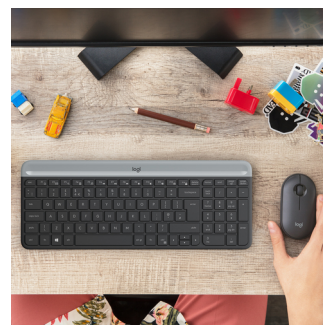

Logitech MK470 tastiera Mouse incluso Universale RF Wireless QWERTY US International Grafite

Marchio : Logitech

Codice prodotto: 920-009204

Nome del prodotto : MK470

Logitech MK470. Fattore di forma tastiera: Full-size (100%). Stile tastiera: Dritto. Tecnologia di connessione: Wireless, Interfaccia dispositivo: RF Wireless, Struttura tastiera: QWERTY, Utilizzo raccomandato: Universale. Colore del prodotto: Grafite. Mouse incluso