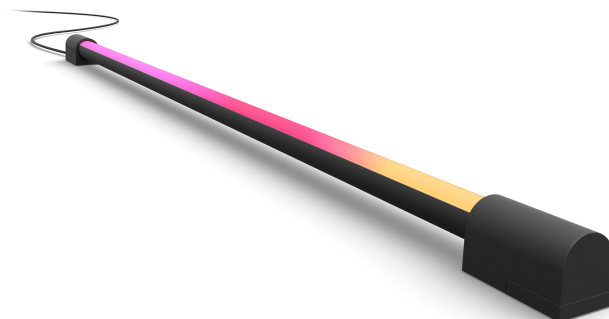

PHILIPS

Tubo luminoso Play
gradient compatto

Hue White and Color
Ambiance

Realizzato per TV da 40" a 55"

Fonde luce bianca e colorata

Include unità di alimentazione

Richiede un Hue Bridge e un
Hue sync box

8718696176306

Semplice illuminazione intelligente

Porta il cinema in casa con la Play gradient tube compatta di colore nera. Posizionala o installala sotto una TV per diffondere una fusione di luce colorata. Ruotala per farla brillare in qualsiasi direzione: un complemento perfetto all'illuminazione immersiva.

Design versatile e di elevata qualità

Realizzato con materiali robusti e di alta qualità, il tubo luminoso Play gradient può essere appoggiato alla base della TV oppure montato sotto un supporto TV o su uno scaffale. Indipendentemente dalla posizione, emette un fascio di luce colorata brillante.

Inonda la tua parete con un gradiente di luce

Ruota il tubo luminoso di 340° per dirigere la sua fusione di luce colorata ovunque desideri, creando un flusso di illuminazione indiretta, senza alcun riflesso sulla TV.