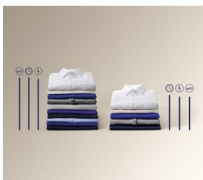

I capi di tutti i giorni, protetti con SensiCare

Regola in automatico grazie ad appositi sensori il ciclo in base al carico, garantendo un risparmio di tempo, acqua ed energia per un lavaggio delicato e sostenibile.

Trai il massimo dai tuoi capi con l'opzione Più Morbido

L'opzione Più Morbido durante il penultimo risciacquo, imbeve i capi di acqua e distribuisce l'ammorbidente in modo uniforme all'interno del cesto, per ottenere risultati di lavaggio ottimali, con capi morbidi e freschi più a lungo.