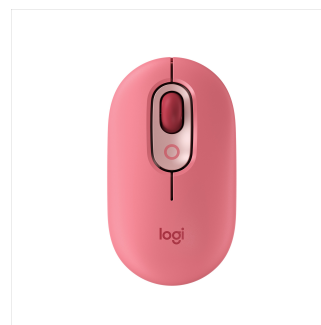

## Logitech POP Mouse Wireless con Emoji personalizzabili, Tecnologia SilentTouch, Precisione e Velocità, Design Compatto, Bluetooth, USB, Multidispositivo, Compatibile OS - Heartbreaker

**Marchio** : Logitech

**Codice prodotto**: 910-006548

**Nome del prodotto** : Logitech POP Mouse Wireless con Emoji personalizzabili, Tecnologia SilentTouch, Precisione e Velocità, Design Compatto, Bluetooth, USB, Multidispositivo, Compatibile OS - Heartbreaker

Bluetooth / Logi Bolt, 400 - 4000 dpi, AA, 59.4 x 104.8 x 35.2 mm, 82 g, Heartbreaker

Logitech POP Mouse Wireless con Emoji personalizzabili, Tecnologia SilentTouch, Precisione e Velocità, Design Compatto, Bluetooth, USB, Multidispositivo, Compatibile OS - Heartbreaker:

Ti presentiamo POP Mouse, il divertente mouse wireless perfetto per esprimere al meglio la tua personalità, sulla scrivania e oltre. Scegli il design del POP Mouse perfetto per te e rendilo unico grazie alla divertente funzione di personalizzazione delle emoji.