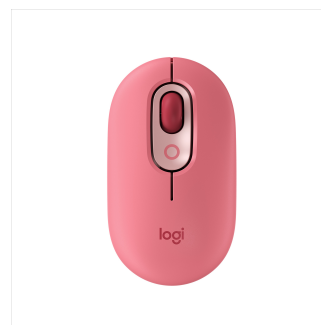

## Logitech POP Mouse Wireless con Emoji personalizzabili, Tecnologia SilentTouch, Precisione e Velocità, Design Compatto, Bluetooth, USB, Multidispositivo, Compatibile OS - Heartbreaker

**Marchio :** Logitech

**Codice prodotto:** 910-006548

**Nome del prodotto :** Logitech POP Mouse Wireless con Emoji personalizzabili, Tecnologia SilentTouch, Precisione e Velocità, Design Compatto, Bluetooth, USB, Multidispositivo, Compatibile OS - Heartbreaker

Bluetooth / Logi Bolt, 400 - 4000 dpi, AA, 59.4 x 104.8 x 35.2 mm, 82 g, Heartbreaker

Logitech POP Mouse Wireless con Emoji personalizzabili, Tecnologia SilentTouch, Precisione e Velocità, Design Compatto, Bluetooth, USB, Multidispositivo, Compatibile OS - Heartbreaker:

Ti presentiamo POP Mouse, il divertente mouse wireless perfetto per esprimere al meglio la tua personalità, sulla scrivania e oltre. Scegli il design del POP Mouse perfetto per te e rendilo unico grazie alla divertente funzione di personalizzazione delle emoji.