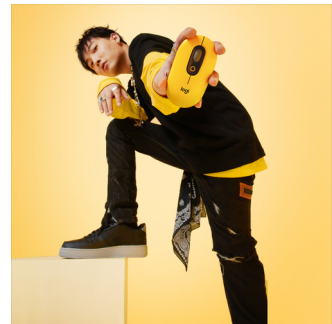

Logitech POP Mouse Wireless con Emoji personalizzabili, Tecnologia SilentTouch, Precisione e Velocità, Design Compatto, Bluetooth, USB, Multidispositivo, Compatibile OS - Blast

Marchio : Logitech

Codice prodotto: 910-006546

Nome del prodotto : Logitech POP Mouse Wireless con Emoji personalizzabili, Tecnologia SilentTouch, Precisione e Velocità, Design Compatto, Bluetooth, USB, Multidispositivo, Compatibile OS - Blast

Bluetooth / Logi Bolt, 400 - 4000 dpi, AA, 59.4 x 104.8 x 35.2 mm, 82 g, Blast Giallo e Nero

Logitech POP Mouse Wireless con Emoji personalizzabili, Tecnologia SilentTouch, Precisione e Velocità, Design Compatto, Bluetooth, USB, Multidispositivo, Compatibile OS - Blast:

Ti presentiamo POP Mouse, il divertente mouse wireless perfetto per esprimere al meglio la tua personalità, sulla scrivania e oltre. Scegli il design del POP Mouse perfetto per te e rendilo unico grazie alla divertente funzione di personalizzazione delle emoji.