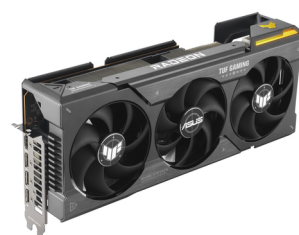

ASUS TUF Gaming TUF-RX7900XTX-O24G-GAMING AMD Radeon RX 7900 XTX 24 GB GDDR6

Marchio : ASUS

Famiglia del prodotto: TUF Gaming

Codice prodotto: 90YV0IG0-M0NA00

Nome del prodotto : TUF-RX7900XTX-O24G-GAMING

ASUS TUF Gaming TUF-RX7900XTX-O24G-GAMING. Processore grafico / fornitore: AMD, Processore grafico: Radeon RX 7900 XTX. Memoria Grafica Dedicata: 24 GB, Tipo memoria adattatore grafico: GDDR6, Ampiezza dati: 384 bit. Risoluzione massima: 7680 x 4320 Pixel. Versione OpenGL: 4.6. Tipo interfaccia: PCI Express 4.0. Tipo di raffreddamento: Attivo, Numero di ventole: 3 ventola(e), colore d'illuminazione: Blu, Verde, Rosso