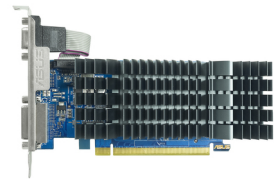

ASUS GT710-SL-2GD3-BRK-EVO NVIDIA GeForce GT 710 2 GB GDDR3

Marchio : ASUS

Codice prodotto: 90YV0I70-M0NA00

Nome del prodotto : GT710-SL-2GD3-BRK-EVO

ASUS GT710-SL-2GD3-BRK-EVO. Processore grafico / fornitore: NVIDIA, Processore grafico: GeForce GT 710, Frequenza del processore: 954 MHz. Memoria Grafica Dedicata: 2 GB, Tipo memoria adattatore grafico: GDDR3, Ampiezza dati: 64 bit, Velocità memoria: 900 MHz. Risoluzione massima: 2560 x 1600 Pixel. Versione OpenGL: 4.5. Tipo interfaccia: PCI Express 2.0. Tipo di raffreddamento: Passivo

Processore		Prestazione	
CUDA *	✓	Sintonizzatore TV integrato *	✗
CUDA cores	192	Versione OpenGL *	4.5
Processore grafico / fornitore *	NVIDIA	Dual Link DVI *	✗
Processore grafico *	GeForce GT 710	Design	
Frequenza del processore *	954 MHz	Tipo di raffreddamento *	Passivo
Risoluzione massima *	2560 x 1600 Pixel	Numero di slot	2
Tecnologia di processo parallela *	Non supportato	Colore del prodotto	Nero, Blu
Numero massimo di display per videocard	3	Gestione energetica	
Memoria		Minima alimentazione di corrente *	300 W
Memoria Grafica Dedicata *	2 GB	Requisiti di sistema	
Tipo memoria adattatore grafico *	GDDR3	Sistema operativo Windows supportato	Windows 11
Ampiezza dati *	64 bit	Dimensioni e peso	
Velocità memoria	900 MHz	Peso	254 g
Connettività		Profondità	170 mm
Tipo interfaccia *	PCI Express 2.0	Altezza	69 mm
Quantità porte HDMI *	1	Larghezza	39 mm
Versione HDMI	1.4b	Dati su imballaggio	
Quantità porte DVI-D *	1	Larghezza imballo	228 mm
Quantità porte VGA (D-Sub)	1	Profondità imballo	50 mm
		Altezza imballo	163 mm
		Peso dell'imballo	480 g
		Tipo di imballo	Scatola