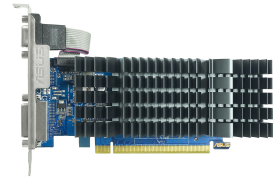

ASUS GT710-SL-2GD3-BRK-EVO NVIDIA GeForce GT 710 2 GB GDDR3

Marchio : ASUS

Codice prodotto: 90YV0I70-M0NA00

Nome del prodotto : GT710-SL-2GD3-BRK-EVO

ASUS GT710-SL-2GD3-BRK-EVO. Processore grafico / fornitore: NVIDIA, Processore grafico: GeForce GT 710, Frequenza del processore: 954 MHz. Memoria Grafica Dedicata: 2 GB, Tipo memoria adattatore grafico: GDDR3, Ampiezza dati: 64 bit, Velocità memoria: 900 MHz. Risoluzione massima: 2560 x 1600 Pixel. Versione OpenGL: 4.5. Tipo interfaccia: PCI Express 2.0. Tipo di raffreddamento: Passivo

Processore		Prestazione	
CUDA *	✓	Sintonizzatore TV integrato *	✗
CUDA cores	192	Versione OpenGL *	4.5
Processore grafico / fornitore *	NVIDIA	Dual Link DVI *	✗
Processore grafico *	GeForce GT 710	Design	
Frequenza del processore *	954 MHz	Tipo di raffreddamento *	Passivo
Risoluzione massima *	2560 x 1600 Pixel	Numero di slot	2
Tecnologia di processo parallela *	Non supportato	Colore del prodotto	Nero, Blu
Numero massimo di display per videocard	3	Gestione energetica	
Memoria		Minima alimentazione di corrente *	300 W
Memoria Grafica Dedicata *	2 GB	Requisiti di sistema	
Tipo memoria adattatore grafico *	GDDR3	Sistema operativo Windows supportato	Windows 11
Ampiezza dati *	64 bit	Dimensioni e peso	
Velocità memoria	900 MHz	Peso	254 g
Connettività		Profondità	170 mm
Tipo interfaccia *	PCI Express 2.0	Altezza	69 mm
Quantità porte HDMI *	1	Larghezza	39 mm
Versione HDMI	1.4b	Dati su imballaggio	
Quantità porte DVI-D *	1	Larghezza imballo	228 mm
Quantità porte VGA (D-Sub)	1	Profondità imballo	50 mm
		Altezza imballo	163 mm
		Peso dell'imballo	480 g
		Tipo di imballo	Scatola