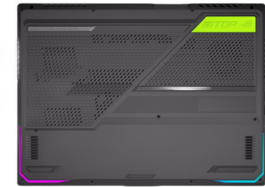

ASUS ROG Strix G513RC-HN007W Computer portatile 39,6 cm (15.6") Full HD AMD Ryzen™ 7 6800H 16 GB DDR5-SDRAM 512 GB SSD NVIDIA GeForce RTX 3050 Wi-Fi 6E (802.11ax) Windows 11 Home Grigio

Marchio : ASUS

Famiglia del prodotto: ROG

Codice prodotto: 90NR08A5-M00230

Nome del prodotto : G513RC-HN007W

AMD Ryzen™ 7 6800H, NVIDIA® GeForce RTX™ 3050, 4GB GDDR6, AMD Radeon™ Graphics, 15.6-inch, FHD (1920 x 1080) 144Hz, IPS, 8GB DDR5, 512GB SSD, Windows 11 Home
ASUS ROG Strix G513RC-HN007W. Tipo di prodotto: Computer portatile, Fattore di forma: Clamshell. Famiglia processore: AMD Ryzen™ 7, Modello del processore: 6800H, Frequenza del processore: 3,2 GHz. Dimensioni schermo: 39,6 cm (15.6"), Tipologia HD: Full HD, Risoluzione del display: 1920 x 1080 Pixel. RAM installata: 16 GB, Tipo di RAM: DDR5-SDRAM. Capacità totale di archiviazione: 512 GB, Supporto di memoria: SSD. Modello scheda grafica integrata: AMD Radeon 680M. Sistema operativo incluso: Windows 11 Home. Colore del prodotto: Grigio

Design		Audio	
Nome del colore	Eclipse Gray	Microfono incorporato	✓
Tipo di prodotto *	Computer portatile	Numero dei microfoni	1
Colore del prodotto *	Grigio	Macchina fotografica	
Fattore di forma *	Clamshell	Fotocamera frontale	✓
Posizionamento di mercato	Giocare	Collegamento in rete	
Display		Wi-Fi standard *	Wi-Fi 6E (802.11ax)
Display pieghevole	✗	Standard Wi-Fi	Wi-Fi 6E (802.11ax)
Dimensioni schermo *	39,6 cm (15.6")	Connessione di rete mobile *	✗
Risoluzione del display *	1920 x 1080 Pixel	Tipo di antenna	2x2
Touch screen *	✗	Collegamento ethernet LAN	✓
Tipologia HD	Full HD	Velocità trasferimento Ethernet LAN	10,100,1000,2500 Mbit/s
Tipo di pannello	IPS	Bluetooth	✓
Retroilluminazione a LED	✓	Versione Bluetooth	5.2
Rapporto d'aspetto nativo	16:9	Connettività	
Schermo antiriflesso	✓	Quantità di porte USB 3.2 Gen 1 (3.1 Gen 1) di tipo A *	2
Luminosità schermo	250 cd/m²	Quantità di porte USB 3.2 Gen 2 (3.1 Gen 2) di tipo C	2
Tempo massimo di refresh	144 Hz	Quantità porte Ethernet LAN (RJ-45)	1
Rapporto di contrasto	1000:1	Quantità porte HDMI *	1
Processore		Versione HDMI	2.0b
Produttore processore *	AMD	Jack combinato per microfono/auricolare	✓
Famiglia processore *	AMD Ryzen™ 7	Alimentazione USB	✓
Modello del processore *	6800H	Tastiera	
Frequenza del processore *	3,2 GHz	Dispositivo di puntatura	Touchpad
Frequenza del processore turbo massima	4,7 GHz	Tastiera numerica *	✗
Numero di core del processore	8	tastiera retroilluminata	✓
Cache processore	20 MB	Colore della retroilluminazione della tastiera	RGB
Memoria		Zona retroilluminata tastiera	RGB a 4 zone
RAM installata *	16 GB	Barra tattile	✓
Tipo di RAM	DDR5-SDRAM	Software	
Velocità memoria	4800 MHz	Sistema operativo incluso *	Windows 11 Home
Fattore di forma memoria	SO-DIMM		
Slot memoria	2x SO-DIMM		
RAM massima supportata *	32 GB