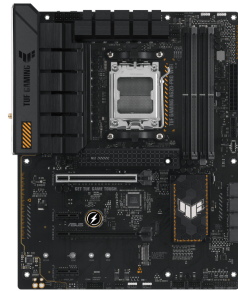

ASUS TUF GAMING A620-PRO WIFI AMD A620 Presa di corrente AM5 ATX

Marchio : ASUS

Codice prodotto: 90MB1FR0-M0EAY0

Nome del prodotto : TUF GAMING A620-PRO WIFI

ASUS TUF GAMING A620-PRO WIFI. Produttore processore: AMD, Presa per processore: Presa di corrente AM5, Processori compatibili: AMD Ryzen 7 5th Gen, AMD Ryzen 7 7th Gen, AMD Ryzen 9 7th Gen. Tipi di memoria supportati: DDR5-SDRAM, RAM massima supportata: 192 GB, tipo di slot di memoria: DIMM. Interfacce dell'unità di archiviazione supportate: M.2, SATA III, Tipi di unità di archiviazione supportate: HDD & SSD, Livelli RAID: 0, 1, 10. Tipo di interfaccia Ethernet: 2.5 Gigabit Ethernet, Wi-Fi standard: Wi-Fi 6 (802.11ax), Standard Wi-Fi: 802.11a, 802.11b, 802.11g, Wi-Fi 4 (802.11n), Wi-Fi 5 (802.11ac), Wi-Fi 6 (802.11ax). Componente per: PC, Fattore di forma scheda madre: ATX, Famiglia di chipset per scheda madre: AMD