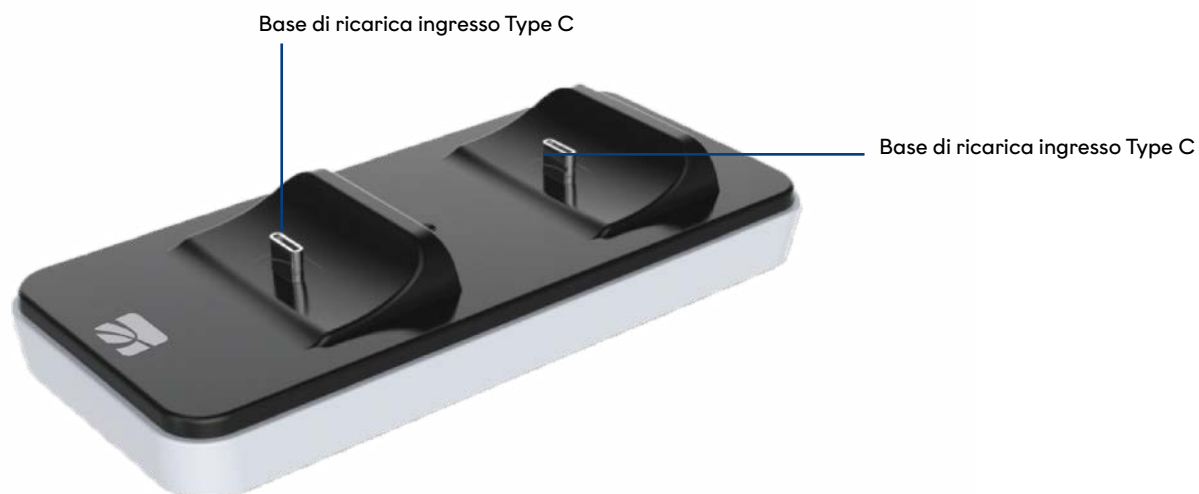

CONTROLLI/PULSANTI

SPECIFICHE TECNICHE

BASE DI RICARICA

Compatibile	PS5
Connessione	Cavo USB integrato
Lunghezza Cavo	80 cm
Indicatore LED	Si
Materiale	ABS
Tensione ingresso	DC 5V