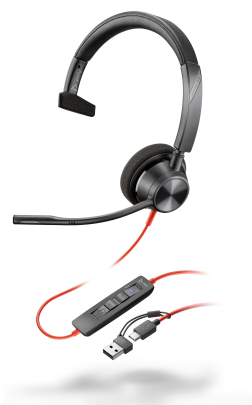

POLY Cuffie monoaurali Blackwire 3310 con connettore USB-C, certificate per Microsoft Teams + adattatore USB-C/A

Marchio : POLY

Codice prodotto: 8X216AA

Nome del prodotto : Cuffie monoaurali Poly Blackwire 3310 con connettore USB-C, certificate per Microsoft Teams + adattatore USB-C/A

Cuffie monoaurali Poly Blackwire 3310 con connettore USB-C, certificate per Microsoft Teams + adattatore USB-C/A

[POLY Cuffie monoaurali Blackwire 3310 con connettore USB-C, certificate per Microsoft Teams + adattatore USB-C/A:](#)

Stile, comfort e qualità dell'audio

Una scelta di stile, con un design elegante espressamente concepito per garantire i massimi livelli di comfort e affidabilità. E con l'esclusiva qualità audio Poly, avrete la certezza di farvi sentire al meglio. Le funzionalità semplici e intuitive permettono a tutti gli utenti di connettersi al proprio dispositivo preferito in modo semplice e veloce.

POLY Cuffie monoaurali Blackwire 3310 con connettore USB-C, certificate per Microsoft Teams + adattatore USB-C/A. Tipo di prodotto: Auricolare. Tecnologia di connessione: Cablato. Utilizzo raccomandato: Business/Everyday. Peso: 103 g. Colore del prodotto: Nero