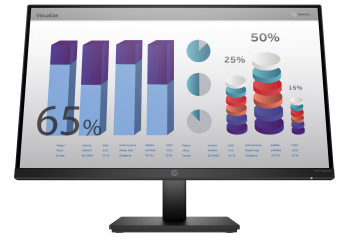

HP P24q G4 Monitor PC 60,5 cm (23.8") 2560 x 1440 Pixel Quad HD LED Nero

Marchio : HP

Codice prodotto: 8MB10AT#ABB

Nome del prodotto : P24q G4

- Liberare spazio sulla scrivania con questo monitor HP ultrasottile ad altezza regolabile che conferisce un tocco di stile ad ogni ambiente di lavoro.

- Uno schermo con risoluzione QHD, immagini nitide e angoli di visione IPS ultra-ampi per un'eccezionale esperienza di visualizzazione fino a 178°.

- Collegate rapidamente i vostri dispositivi e altri monitor senza bisogno di adattatori tramite i connettori HDMI e VGA.

HP P24q G4. Dimensioni diagonale schermo: 60,5 cm (23.8"), Risoluzione del display: 2560 x 1440 Pixel, Tipologia HD: Quad HD, Tecnologia display: LED, Tempo di risposta: 5 ms, Rapporto d'aspetto nativo: 16:9, Angolo di visualizzazione (orizzontale): 178°, Angolo di visualizzazione (verticale): 178°. Montaggio standard VESA, Regolazione altezza. Colore del prodotto: Nero