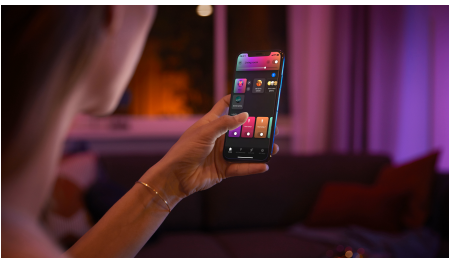

8719514491229

Semplice illuminazione connessa

La lampadina sferica Philips Hue P45 E14 ti consente di integrare le lampade e gli apparecchi più piccoli nel tuo sistema di illuminazione intelligente Philips Hue. Delle dimensioni di una pallina da golf, la lampadina sferica si adatta laddove altre lampadine E14 più grandi non possono. Disponibile in Hue White, Hue White Ambiance o Hue White and Color Ambiance, la lampadina sferica offre milioni di sfumature di luce bianca e colorata in qualsiasi area della tua casa.

Infinite possibilità

- Ottieni la soluzione perfetta, anche negli attacchi più piccoli

Semplice illuminazione intelligente

- Controlla fino a 10 luci in una volta sola con l'app Bluetooth
- Controlla le luci con la tua voce*
- Crea un'esperienza luminosa personalizzata con soluzioni colorate e intelligenti
- Sblocca la serie completa di funzioni dell'illuminazione connessa con Hue Bridge

In evidenza

Ottieni la soluzione perfetta, anche negli attacchi più piccoli

Di quasi 30 mm più corta rispetto a una lampadina a candela Philips Hue, la lampadina sferica è la più piccola lampadina intelligente della collezione Philips Hue. Grande all'incirca come una pallina da golf, le sue dimensioni e la sua forma si adattano anche alle lampade e agli apparecchi più piccoli della tua casa, come le lampade da tavolo o da scrivania.

Controlla fino a 10 luci in una volta sola con l'app Bluetooth

Con l'app Bluetooth di Hue puoi controllare le luci intelligenti all'interno di una stanza. Aggiungi fino a 10 luci intelligenti e controllale con facilità dal tuo dispositivo mobile.