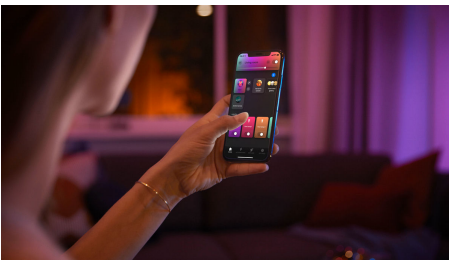

8719514491229

Semplice illuminazione connessa

La lampadina sferica Philips Hue P45 E14 ti consente di integrare le lampade e gli apparecchi più piccoli nel tuo sistema di illuminazione intelligente Philips Hue. Delle dimensioni di una pallina da golf, la lampadina sferica si adatta laddove altre lampadine E14 più grandi non possono. Disponibile in Hue White, Hue White Ambiance o Hue White and Color Ambiance, la lampadina sferica offre milioni di sfumature di luce bianca e colorata in qualsiasi area della tua casa.

Infinite possibilità

- Ottieni la soluzione perfetta, anche negli attacchi più piccoli

Semplice illuminazione intelligente

- Controlla fino a 10 luci in una volta sola con l'app Bluetooth
- Controlla le luci con la tua voce*
- Crea un'esperienza luminosa personalizzata con soluzioni colorate e intelligenti
- Sblocca la serie completa di funzioni dell'illuminazione connessa con Hue Bridge

In evidenza

Ottieni la soluzione perfetta, anche negli attacchi più piccoli

Di quasi 30 mm più corta rispetto a una lampadina a candela Philips Hue, la lampadina sferica è la più piccola lampadina intelligente della collezione Philips Hue. Grande all'incirca come una pallina da golf, le sue dimensioni e la sua forma si adattano anche alle lampade e agli apparecchi più piccoli della tua casa, come le lampade da tavolo o da scrivania.

Controlla fino a 10 luci in una volta sola con l'app Bluetooth

Con l'app Bluetooth di Hue puoi controllare le luci intelligenti all'interno di una stanza. Aggiungi fino a 10 luci intelligenti e controllale con facilità dal tuo dispositivo mobile.