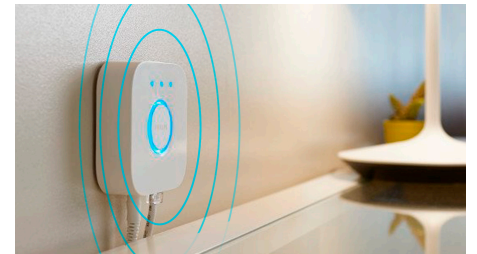

Controlla fino a 10 luci in una sola volta con l'app Bluetooth

Con l'app Bluetooth di Hue puoi controllare le luci intelligenti all'interno di una stanza. Aggiungi fino a 10 luci intelligenti e controllale con facilità dal tuo dispositivo mobile.

Controlla fino a 10 luci in una sola volta con l'app Bluetooth

Controlla le tue luci solo con la tua voce, senza usare le mani! I comandi vocali ti consentono di controllare più luci in una stanza contemporaneamente o solo una lampada. *Funziona con Assistente Google e Amazon Alexa.

Sblocca tutte le funzionalità di illuminazione intelligente con il Bridge Hue

Aggiungi Hue Bridge (venduto separatamente) alle tue luci intelligenti per sfruttare appieno tutte le funzionalità di Philips Hue. Grazie a Hue Bridge Hue puoi aggiungere fino a 50 luci intelligenti da controllare in tutta la casa. Crea routine per automatizzare tutto l'impianto di illuminazione della tua smart home. Controlla le luci mentre sei fuori casa o aggiungi altri accessori, come i sensori di movimento o gli interruttori intelligenti.