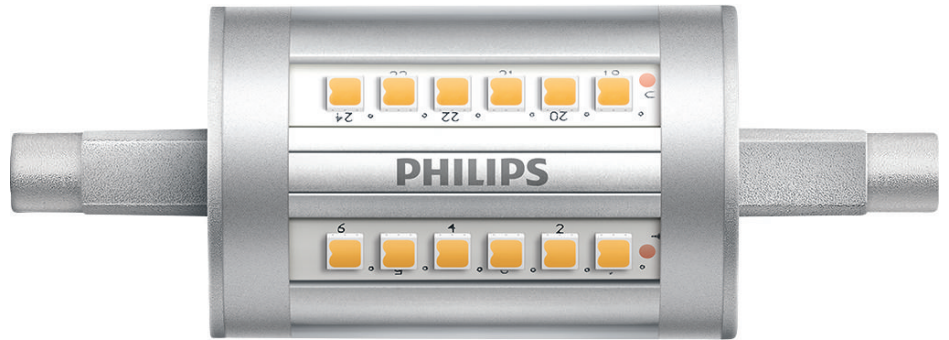

PHILIPS

Faretto

LED

7,5 W-60 W

R7S

Bianco

8718699773670

Luce LED duratura con angolo di 300 gradi

Questo innovativo LED lineare rappresenta il ricambio perfetto per le lampade R7S alogene, che sorpassa nettamente in termini di risparmio energetico.

Luce di qualità elevata

- Luce energizzante fredda

In evidenza

3500 K [lampade a LED]

Questa lampadina ha una temperatura di colore di 3500 K garantendo un'atmosfera calda e tranquilla, ideale per l'illuminazione di casa e perfetta per rilassarsi.

Specifiche

Caratteristiche della lampadina

- Dimmerabile: No
- Uso previsto: Interno
- Forma della lampada: Altro
- Attacco: R7S
- Tecnologia: LED

Dimensioni della lampadina

- Altezza: 7,8 cm
- Peso: 0,053 kg
- Larghezza: 2,9 cm

Durata

- Vita media (con 2,7 ore di accensione al giorno): 15 a
- Fattore di mantenimento del flusso luminoso: 70%
- Durata nominale: 15.000 ore
- Numero di cicli di accensione e spegnimento: 50.000