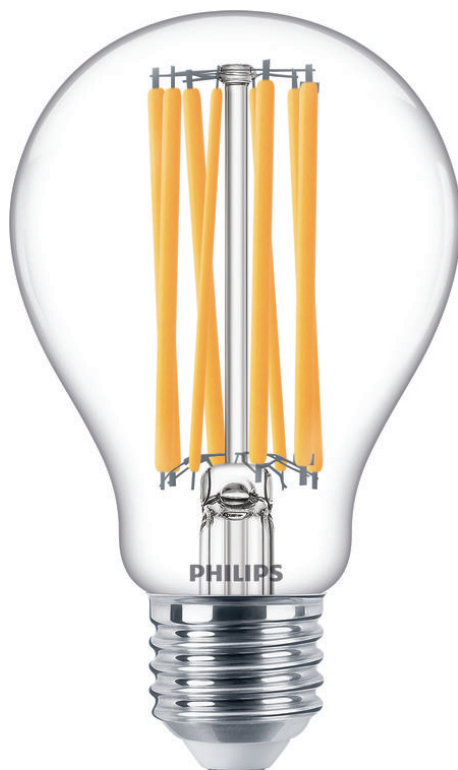

PHILIPS

Lampadina

LED

17 W - 150 W

E27

Luce bianca calda

8718699762377

Una lampadina senza eguali

Le lampadine LED Philips offrono una luce bianca calda dalla durata di vita elevata e con un risparmio energetico significativo ed immediato. Grazie ad un design pulito ed elegante, questa lampadina è l'alternativa perfetta per le tue lampadine smerigliate tradizionali.

illuminazione perfetta per più di 15 anni.

LED dallo stile vintage

Le lampadine LED Classic a risparmio energetico combinano la tecnologia LED all'avanguardia e il design vintage.

Specifiche

Caratteristiche

- Dimmerabile: No
- Uso previsto: Interno
- Forma della lampada: Lampadina non direzionale
- Attacco: E27
- Tecnologia: LED
- Tipo di vetro: Trasparente

Dimensioni della lampadina

- Altezza: 12,1 cm
- Peso: 0,05 kg
- Larghezza: 7 cm