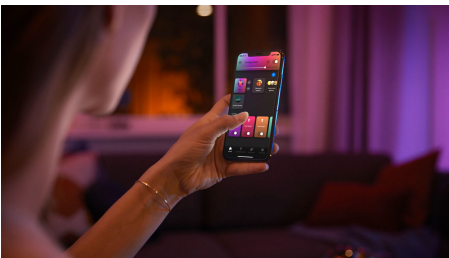

Semplice illuminazione intelligente

La lampada da tavolo gradient Signe non solo si fonde perfettamente con l'arredamento della tua casa grazie al suo design sottile ed elegante di colore bianco, ma fonde anche più colori insieme per dipingere le pareti con una sfumatura di luce unica.

Infinite possibilità

- Sincronizza filmati, programmi TV, musica e giochi con luci intelligenti

Semplice illuminazione intelligente

- Controlla fino a 10 luci in una volta sola con l'app Bluetooth
- Controlla le luci con la tua voce*
- Crea un'esperienza luminosa personalizzata con soluzioni colorate e intelligenti
- Crea l'atmosfera giusta con luci bianche calde o fredde
- Sblocca la serie completa di funzioni dell'illuminazione connessa con Hue Bridge
- Scene di luce dinamiche
- Colori senza soluzione di continuità

In evidenza

Sincronizza filmati, programmi TV, musica e giochi con luci intelligenti

Porta lo spettacolo a nuovi livelli sincronizzando l'azione sullo schermo o il ritmo della musica con le luci intelligenti.* Scegli il modo in cui desideri sincronizzare le luci con filmati, musica (inclusa l'integrazione con Spotify), programmi TV o giochi e osserva come reagiscono le luci a colori nella tua area Spettacolo. *Hue Bridge necessario

Controlla fino a 10 luci in una volta sola con l'app Bluetooth

Con l'app Bluetooth di Hue puoi controllare le luci intelligenti all'interno di una stanza. Aggiungi fino a 10 luci intelligenti e controllale con facilità dal tuo dispositivo mobile.