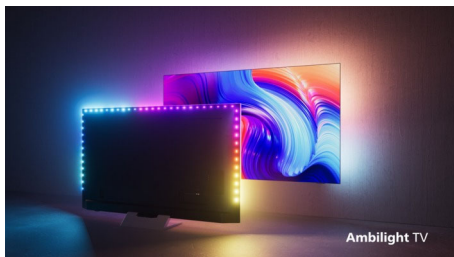

PHILIPS

Android TV LED UHD 4K

TV Ambilight su 3 lati Supporta i principali formati HDR, Processore immagini P5 a 120 Hz, Android TV da 217 cm (86")

In evidenza

La magia di Ambilight.

Grazie a Philips Ambilight, la brillante esperienza di visione con un televisore Philips diventa ancora più coinvolgente! Il sistema di illuminazione a LED sui bordi del televisore si illumina e cambia colore in perfetta sincronia con i colori dell'azione sullo schermo o con la tua musica. È così coinvolgente che non potrai più farne a meno!