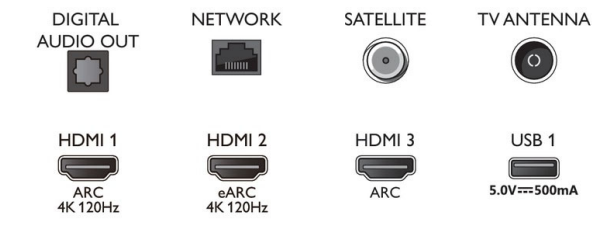

Accessori

- Accessori inclusi: Telecomando, Guida rapida, Brochure legale e per la sicurezza, Cavo alimentazione, Piedistallo da tavolo, 2 batterie AAA

Scheda energetica UE

- Numeri di registrazione EPREL: 1164859
- Classe energetica per SDR: G
- Consumo energetico in modalità acceso per SDR: 159 kWh/1000h
- Classe energetica per HDR: G
- Consumo energetico in modalità acceso per HDR: 329 kWh/1000h
- Modalità standby in rete: < 2,0 W
- Consumo energetico in modalità off: nd
- Tecnologia dei pannelli: LCD LED

Connections

Side

Bottom

Data di rilascio
2023-02-06

Versione: 6.4.2

12 NC: 8670 001 82661
EAN: 87 18863 03418 7

© 2023 Koninklijke Philips N.V.
Tutti i diritti riservati.

Le specifiche sono soggette a modifica senza preavviso I marchi sono di proprietà di Koninklijke Philips N.V. o dei rispettivi detentori.