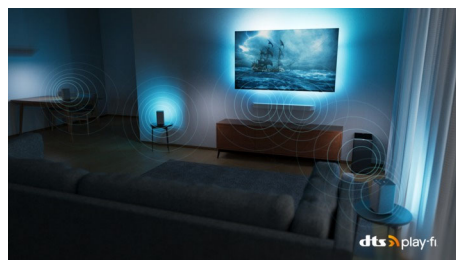

Compatibile con DTS Play-Fi

Il sistema home wireless Philips, dotato di tecnologia DTS Play-Fi, consente di collegare in pochi secondi la soundbar e gli altoparlanti wireless compatibili in tutta la casa. Ascolta i film in cucina e riproduci la tua musica

86PUS8807/12

ovunque. Puoi anche creare un sistema Home Theater con audio surround utilizzando il televisore Philips come altoparlante centrale.