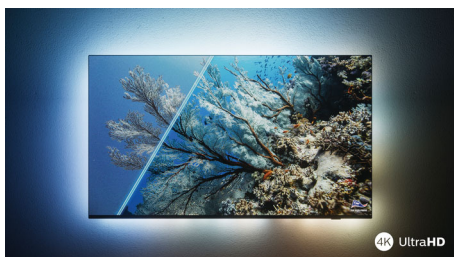

PHILIPS

Android TV LED UHD 4K

TV Ambilight su 3 lati Supporta i principali formati HDR, Processore immagini P5 a 120 Hz, Android TV da 217 cm (86")

In evidenza

La magia di Ambilight.

Grazie a Philips Ambilight, la brillante esperienza di visione con un televisore Philips diventa ancora più coinvolgente! Il sistema di illuminazione a LED sui bordi del televisore si illumina e cambia colore in perfetta sincronia con i colori dell'azione sullo schermo o con la tua musica. È così coinvolgente che non potrai più farne a meno!

Immagini HDR vivaci

Desideri goderti immagini perfette per ogni scena? Il tuo televisore Philips 4K UHD è compatibile con tutti i principali formati HDR, per immagini nitide e brillanti. Vedrai ogni dettaglio, anche nelle aree chiare e scure.