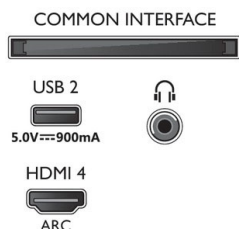

Accessori

- Accessori inclusi: Telecomando, Guida rapida, Brochure legale e per la sicurezza, Cavo alimentazione, Piedistallo da tavolo, 2 batterie AAA

Scheda energetica UE

- Numeri di registrazione EPREL: 1164859
- Classe energetica per SDR: G
- Consumo energetico in modalità acceso per SDR: 159 kWh/1000h
- Classe energetica per HDR: G
- Consumo energetico in modalità acceso per HDR: 329 kWh/1000h
- Modalità standby in rete: < 2,0 W
- Consumo energetico in modalità off: nd
- Tecnologia dei pannelli: LCD LED

Connections

Side

Bottom

Data di rilascio
2023-02-06

Versione: 6.4.2

12 NC: 8670 001 82661
EAN: 87 18863 03418 7

© 2023 Koninklijke Philips N.V.
Tutti i diritti riservati.

Le specifiche sono soggette a modifica senza preavviso I marchi sono di proprietà di Koninklijke Philips N.V. o dei rispettivi detentori.