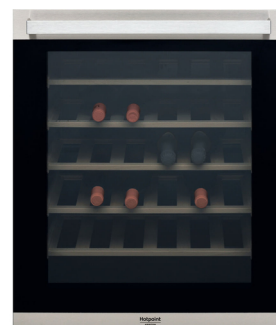

Hotpoint

Hotpoint HA7 WC711 Da incasso Nero 36 bottiglia/bottiglie

Marchio : Hotpoint

Codice prodotto: 869991595120

Nome del prodotto : HA7 WC711

Cantinetta vino da incasso Hotpoint - HA7 WC711

[Hotpoint HA7 WC711 Da incasso Nero 36 bottiglia/bottiglie:](#)

Caratteristiche di questa cantinetta vino da incasso Hotpoint: eccezionale capacità per 36 bottiglie, per conservare i tuoi vini preferiti e non rimanere mai senza spazio. Ripiani classici in rovere per un ambiente di conservazione ideale. Illuminazione ideale con la tecnologia LED.

Hotpoint HA7 WC711. Posizionamento dell'apparecchio: Da incasso, Colore struttura: Nero, Colore interno: Nero. Capacità bottiglie: 36 bottiglia/bottiglie, Classe climatica: N-ST, Classe emissione rumore: D. Classe efficienza energetica: G, Consumo energetico annuo: 159 kWh, Scala di efficienza energetica: Da A a G. Larghezza: 560 mm, Profondità: 555 mm, Altezza: 680 mm

Design		Gestione energetica	
Posizionamento dell'apparecchio *	Da incasso	Scala di efficienza energetica	Da A a G
Colore struttura *	Nero	Classe efficienza energetica *	G
Colore del prodotto	Stainless steel	Carico di collegamento	65 W
Colore della porta	Nero	Consumo energetico annuo *	159 kWh
Colore interno *	Nero	Tensione di ingresso AC	220 - 240 V
Colore del manico	Bianco	Frequenza di ingresso AC	50 Hz
Numero di ripiani *	5 ripiani	Ergonomia	
Numero di porte *	1 porta/porte	Luce interna *	✓
Cerniera porta	Destra	Display incorporato *	✓
Prestazione		Piedini regolabili	✗
Capacità bottiglie *	36 bottiglia/bottiglie	Controllo elettronico	✓
Classe climatica *	N-ST	Congelatore	
Capacità netta del refrigeratore per vino	103 L	Freezer incasso *	✗
Capacità netta totale	103 L	Dimensioni e peso	
Classe emissione rumore *	D	Larghezza	560 mm
Emissione acustica *	42 dB	Profondità	555 mm
		Altezza	680 mm
		Peso	39,5 kg
		Larghezza del compartimento	56 cm
		Profondità del compartimento	56 cm
		Altezza del compartimento	68,7 cm