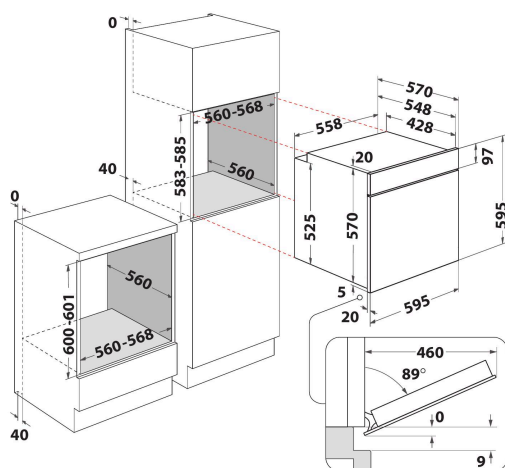

OMSR58RU0SX

12NC: 859991660290

Codice EAN: 8003437939587

Whirlpool

SENSING THE DIFFERENCE

- Classe di efficienza energetica A+
- Cavit  71 lt
- Cook3: Cottura multilivello
- Termoventilato
- Grill
- Interno smaltato di facile pulizia
- Turbo Grill
- Maxi Cooking
- Funzione Pizza
- Eco termoventilato
- Chiusura ammortizzata "Slow Motion"
- Lievitazione
- Funzioni speciali
- Grill inclinabile per una facile pulizia
- Statico
- Manopole "Push-Push" a scomparsa
- Porta sicura raffreddata