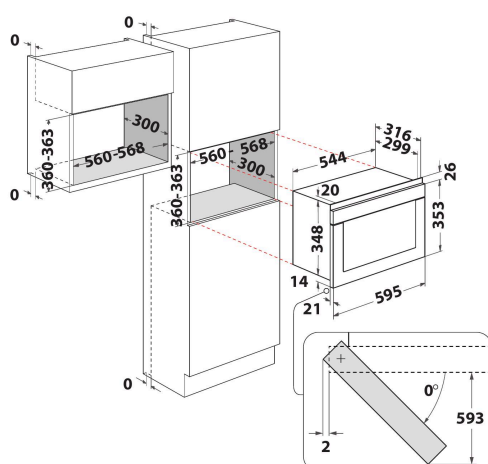

# Whirlpool

SENSING THE DIFFERENCE

- Cavità 22 lt
- Jet Start: riscaldamento rapido alimenti
- Jet Defrost-Scongellamento
- Funzione Autosteam
- Funzione vapore
- Potenza max microonde 750 W
- Piatto girevole 25 cm
- Massimo diametro del piatto: 280 mm
- Ventilazione anteriore
- Apertura laterale sinistra
- Funzione vapore con vaporiera
- Portata collegamento: 1300 W
- Programmatore elettronico e display digitale con testo
- Finitura iXelium
- Sicurezza bambini
- 4 livelli di potenza
- Sistema di distribuzione 3 D